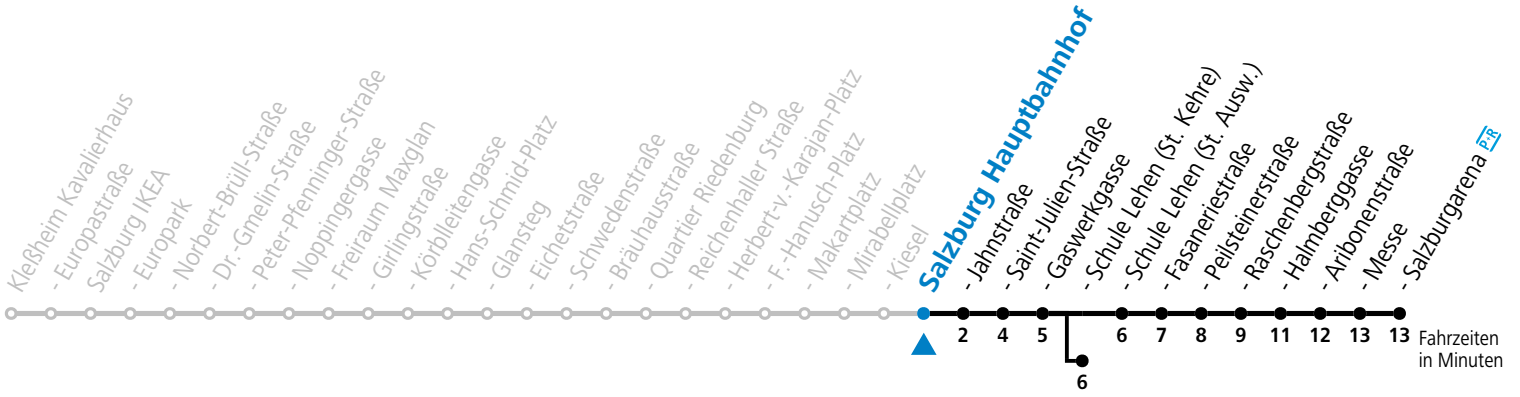

gültig von 10.12.2023 bis 14.12.2024.

Alle Angaben ohne Gewähr.

Montag bis Freitag, Schultag					Montag bis Freitag, schulfrei					Samstag			Sonn- und Feiertag								
5	12	27	40	55	5	12	27	40	55	5	21	41	5	53							
6	10	25	40	48	55	6	10	25	40	55	6	01	21	41	6	23	53				
7	10	25	40	55	7	10	25	40	55	7	01	21	41	7	23	53					
8	10	25	40	55	8	01	10	25	40	55	8	01	10	21	41	8	23	38	53		
9	10	25	40	55	9	10	25	40	55	9	01	25	40	55	9	08	23	53			
10	10	25	40	55	10	10	25	40	55	10	10	25	40	55	10	21	41				
11	10	25	40	55	11	10	25	40	55	11	10	25	40	55	11	01	21	41			
12	10	25	40	55	12	10	25	40	55	12	10	25	40	55	12	01	21	41			
13	10	18^a	25	40	55	13	10	25	40	55	13	10	25	40	55	13	01	21	41		
14	10	25	40	48^a	55	14	10	25	40	55	14	10	25	40	55	14	01	21	41		
15	10	25	40	55	15	10	25	40	55	15	10	25	40	55	15	01	21	41			
16	10	18^a	25	40	55	16	10	25	40	55	16	10	25	40	55	16	01	21	41		
17	10	25	40	55	17	10	25	40	55	17	10	25	40	55	17	01	21	41			
18	10	25	40	55	18	10	25	40	55	18	10	25	40	18	01	21	41				
19	10	25	40	55	19	10	25	40	55	19	01	21	41	19	01	21	41				
20	10	21	41	20	10	21	41	20	01	21	41	20	01	21	41						
21	01	21	41	21	01	21	41	21	01	21	41	21	01	21	41						
22	01	21	41	22	01	21	41	22	01	21	41	22	01	21	41						
23	01	23^a	58^a	23	01	23^a	58^a	23	01	23^a	58^a	23	01	23^a	58^a						
										0	33^a										
										1	08^a										

a = bis Salzburg Schule Lehen (St. Kehre)

* NACHTSTERN: Freitag, sowie vor Sonn-/Feiertag ab ca. 22:00 Uhr - Verkehr nach Samstag-Fahrplan Am 24.12. und 31.12. bitte Sonderfahrpläne beachten!

Ferien im Bundesland Salzburg: 23.12.2023 bis 07.01.2024, 12. bis 18.02., 23.03. bis 01.04., 06.07. bis 08.09., 24.09. und 26.10. bis 02.11.2024 (Vorbehaltlich Änderungen durch die Schulbehörde)

Aufgabenträgerschaft: Stadt Salzburg, Betreiber: Salzburg Linien Verkehrsbetriebe GmbH, Bayerhamerstraße 16, 5020 Salzburg, Tel.: +43 (0)800 220050