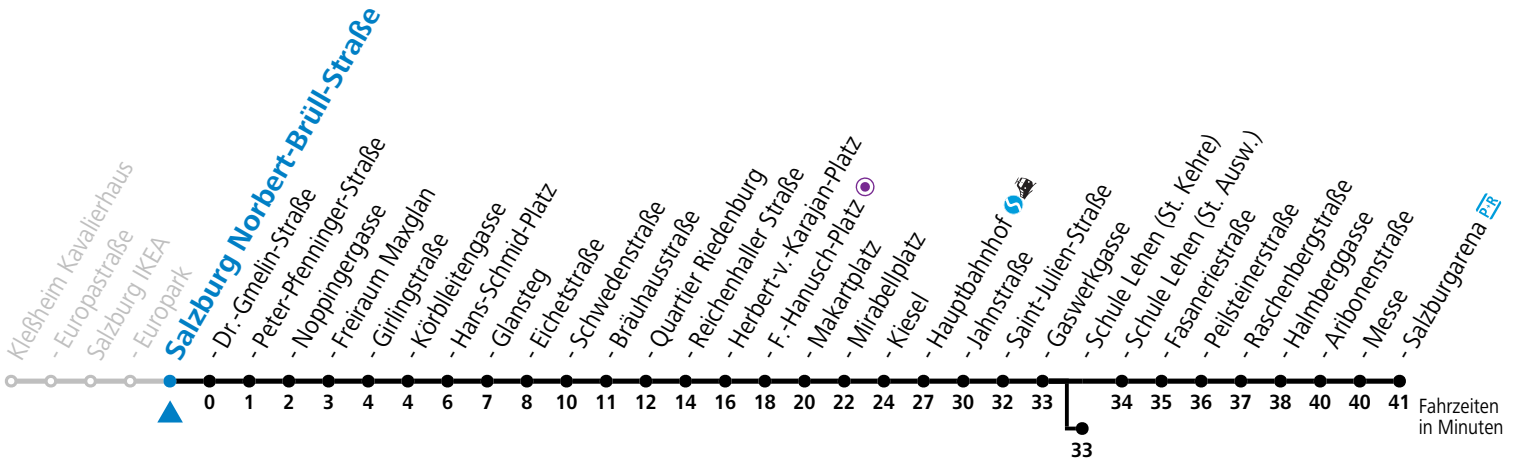

gültig von 10.12.2023 bis 14.12.2024.

Alle Angaben ohne Gewähr.

Montag bis Freitag, Schultag					Montag bis Freitag, schulfrei					Samstag				Sonn- und Feiertag					
5	12	27	42	57	5	12	27	42	57	5	56			5	57				
6	12	27	42	57	6	12	27	42	57	6	16	36	56	6	27	57			
7	12	27	42	57	7	12	27	42	57	7	16	36	56	7	27	57			
8	12	27	42	57	8	12	27	42	57	8	16	36	57	8	27	57			
9	12	27	42	57	9	12	27	42	57	9	12	27	42	57	9	27	56		
10	12	27	42	57	10	12	27	42	57	10	12	27	42	57	10	16	36	56	
11	12	27	42	57	11	12	27	42	57	11	12	27	42	57	11	16	36	56	
12	12	27	42	57	12	12	27	42	57	12	12	27	42	57	12	16	36	56	
13	12	27	42	57	13	12	27	42	57	13	12	27	42	57	13	16	36	56	
14	12	19^a	27	42	57	14	12	27	42	57	14	12	27	42	57	14	16	36	56
15	12	27	42	49^a	57	15	12	27	42	57	15	12	27	42	57	15	16	36	56
16	12	27	42	57	16	12	27	42	57	16	12	27	42	57	16	16	36	56	
17	12	27	42	57	17	12	27	42	57	17	12	27	42	57	17	16	36	56	
18	12	27	42	57	18	12	27	42	57	18	12	27^b	36	56	18	16	36	56	
19	12	27	42	56	19	12	27	42	56	19	16	36	56	19	16	36	56		
20	16	36	56		20	16	36	56		20	16	36	56	20	16	36	56		
21	16	36	56		21	16	36	56		21	16	36	56	21	16	36	56		
22	16	36	57^a		22	16	36	57^a		22	16	36	57^a	22	16	36	57^a		
23	06^b	18^b			23	06^b	18^b			23	06^b	18^b		23	06^b	19^b			

a = bis Salzburg Schule Lehen (St. Kehre)   b = verkehrt ab F.-Hanusch-Platz weiter bis Polizeidirektion/Betriebshof

* NACHTSTERN: Freitag, sowie vor Sonn-/Feiertag ab ca. 22:00 Uhr - Verkehr nach Samstag-Fahrplan Am 24.12. und 31.12. bitte Sonderfahrpläne beachten!

Ferien im Bundesland Salzburg: 23.12.2023 bis 07.01.2024, 12. bis 18.02., 23.03. bis 01.04., 06.07. bis 08.09., 24.09. und 26.10. bis 02.11.2024 (Vorbehaltlich Änderungen durch die Schulbehörde)

Aufgabenträgerschaft: Stadt Salzburg, Betreiber: Salzburg Linien Verkehrsbetriebe GmbH, Bayerhamerstraße 16, 5020 Salzburg, Tel.: +43 (0)800 220050