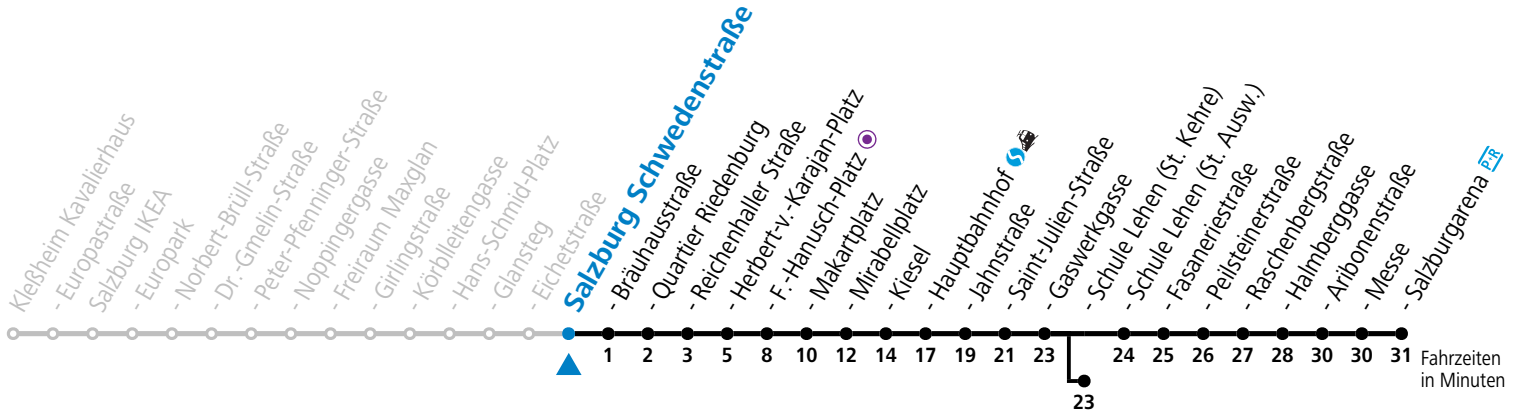

gültig von 10.12.2023 bis 14.12.2024.

Alle Angaben ohne Gewähr.

Montag bis Freitag, Schultag					Montag bis Freitag, schulfrei					Samstag				Sonn- und Feiertag					
5	22	37	52		5	22	37	52											
6	07	22	37	52	6	07	22	37	52	6	05	25	45	6	07	37			
7	07	22	37	52	7	07	22	37	52	7	05	25	45	7	07	37			
8	07	22	37	52	8	07	22	37	52	8	05	25	45	8	07	37			
9	07	22	37	52	9	07	22	37	52	9	07	22	37	52	9	07	37		
10	07	22	37	52	10	07	22	37	52	10	07	22	37	52	10	05	25	45	
11	07	22	37	52	11	07	22	37	52	11	07	22	37	52	11	05	25	45	
12	07	22	37	52	12	07	22	37	52	12	07	22	37	52	12	05	25	45	
13	07	22	37	52	13	07	22	37	52	13	07	22	37	52	13	05	25	45	
14	07	22	30^a	37	52	14	07	22	37	52	14	07	22	37	52	14	05	25	45
15	07	22	37	52	15	07	22	37	52	15	07	22	37	52	15	05	25	45	
16	00^a	07	22	37	52	16	07	22	37	52	16	07	22	37	52	16	05	25	45
17	07	22	37	52	17	07	22	37	52	17	07	22	37	52	17	05	25	45	
18	07	22	37	52	18	07	22	37	52	18	07	22	37^b	45	18	05	25	45	
19	07	22	37	52	19	07	22	37	52	19	05	25	45	19	05	25	45		
20	05	25	45		20	05	25	45		20	05	25	45	20	05	25	45		
21	05	25	45		21	05	25	45		21	05	25	45	21	05	25	45		
22	05	25	45		22	05	25	45		22	05	25	45	22	05	25	45		
23	07^a	15^b	28^b		23	07^a	15^b	28^b		23	07^a	15^b	28^b	42^a	23	07^a	15^b	28^b	
																33^b			
0	35^b				0	35^b				0	17^a	52^a		0	35^b				
										1	27^b								

a = bis Salzburg Schule Lehen (St. Kehre)   b = verkehrt ab F.-Hanusch-Platz weiter bis Polizeidirektion/Betriebshof

* NACHTSTERN: Freitag, sowie vor Sonn-/Feiertag ab ca. 22:00 Uhr - Verkehr nach Samstag-Fahrplan Am 24.12. und 31.12. bitte Sonderfahrpläne beachten!

Ferien im Bundesland Salzburg: 23.12.2023 bis 07.01.2024, 12. bis 18.02., 23.03. bis 01.04., 06.07. bis 08.09., 24.09. und 26.10. bis 02.11.2024 (Vorbehaltlich Änderungen durch die Schulbehörde)

Aufgabenträgerschaft: Stadt Salzburg, Betreiber: Salzburg Linien Verkehrsbetriebe GmbH, Bayerhamerstraße 16, 5020 Salzburg, Tel.: +43 (0)800 220050