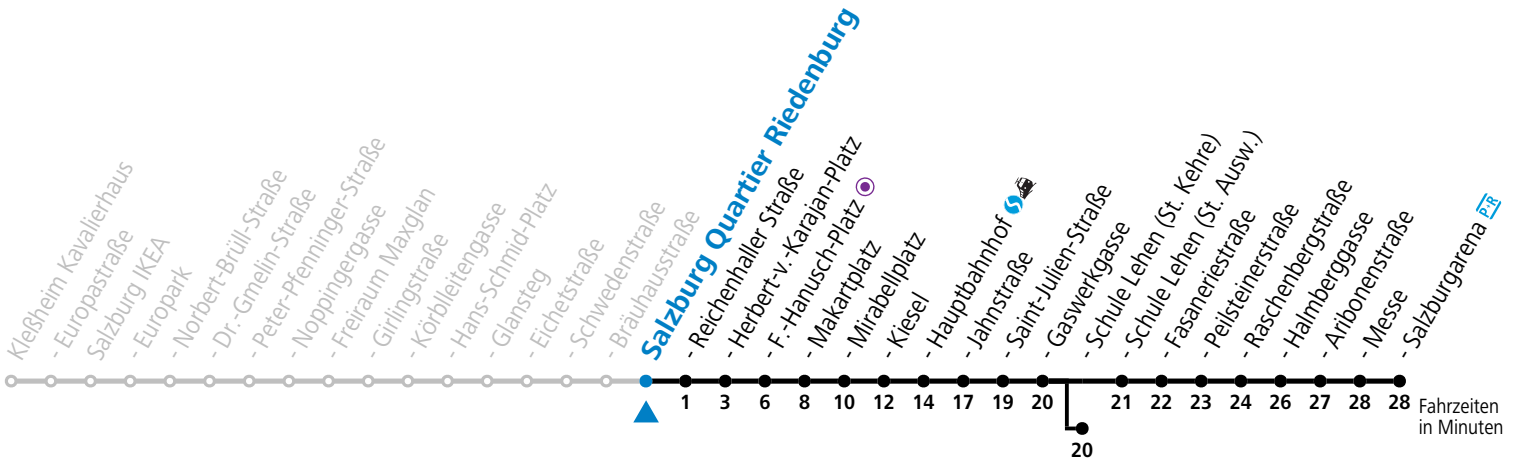

gültig von 10.12.2023 bis 14.12.2024.

Alle Angaben ohne Gewähr.

Montag bis Freitag, Schultag					Montag bis Freitag, schulfrei					Samstag					Sonn- und Feiertag				
5	25	40	55		5	25	40	55											
6	10	25	40	55	6	10	25	40	55	6	08	28	48	6	09	39			
7	10	25	40	55	7	10	25	40	55	7	08	28	48	7	09	39			
8	10	25	40	55	8	10	25	40	55	8	08	28	48	8	09	39			
9	10	25	40	55	9	10	25	40	55	9	10	25	40	55	9	09	39		
10	10	25	40	55	10	10	25	40	55	10	10	25	40	55	10	08	28	48	
11	10	25	40	55	11	10	25	40	55	11	10	25	40	55	11	08	28	48	
12	10	25	40	55	12	10	25	40	55	12	10	25	40	55	12	08	28	48	
13	10	25	40	55	13	10	25	40	55	13	10	25	40	55	13	08	28	48	
14	10	25	32^a	40	55	14	10	25	40	55	14	10	25	40	55	14	08	28	48
15	10	25	40	55	15	10	25	40	55	15	10	25	40	55	15	08	28	48	
16	02^a	10	25	40	55	16	10	25	40	55	16	10	25	40	55	16	08	28	48
17	10	25	40	55	17	10	25	40	55	17	10	25	40	55	17	08	28	48	
18	10	25	40	55	18	10	25	40	55	18	10	25	40^b	48	18	08	28	48	
19	10	25	40	55	19	10	25	40	55	19	08	28	48	19	08	28	48		
20	08	28	48		20	08	28	48		20	08	28	48	20	08	28	48		
21	08	28	48		21	08	28	48		21	08	28	48	21	08	28	48		
22	08	28	48		22	08	28	48		22	08	28	48	22	08	28	48		
23	09^a	18^b	30^b		23	09^a	18^b	30^b		23	09^a	18^b	30^b	44^a	23	09^a	18^b	31^b	
0	37^b				0	37^b				0	19^a	54^a			0	37^b			
										1	29^b								

a = bis Salzburg Schule Lehen (St. Kehre)   b = verkehrt ab F.-Hanusch-Platz weiter bis Polizeidirektion/Betriebshof

* NACHTSTERN: Freitag, sowie vor Sonn-/Feiertag ab ca. 22:00 Uhr - Verkehr nach Samstag-Fahrplan Am 24.12. und 31.12. bitte Sonderfahrpläne beachten!

Ferien im Bundesland Salzburg: 23.12.2023 bis 07.01.2024, 12. bis 18.02., 23.03. bis 01.04., 06.07. bis 08.09., 24.09. und 26.10. bis 02.11.2024 (Vorbehaltlich Änderungen durch die Schulbehörde)

Aufgabenträgerschaft: Stadt Salzburg, Betreiber: Salzburg Linien Verkehrsbetriebe GmbH, Bayerhamerstraße 16, 5020 Salzburg, Tel.: +43 (0)800 220050