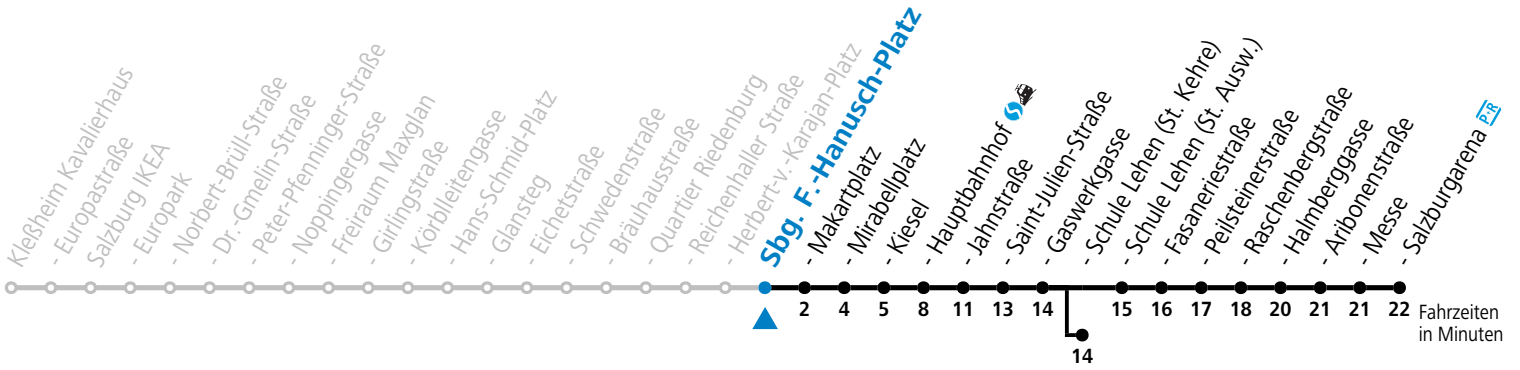

gültig von 10.12.2023 bis 14.12.2024.

Alle Angaben ohne Gewähr.

Montag bis Freitag, Schultag					Montag bis Freitag, schulfrei					Samstag					Sonn- und Feiertag				
5	31	46			5	31	46												
6	01	16	31	46	6	01	16	31	46	6	13	33	53	6	15	45			
7	01	16	31	46	7	01	16	31	46	7	13	33	53	7	15	45			
8	01	16	31	46	8	01	16	31	46	8	13	33	53	8	15	45			
9	01	16	31	46	9	01	16	31	46	9	16	31	46	9	15	45			
10	01	16	31	46	10	01	16	31	46	10	01	16	31	46	10	13	33	53	
11	01	16	31	46	11	01	16	31	46	11	01	16	31	46	11	13	33	53	
12	01	16	31	46	12	01	16	31	46	12	01	16	31	46	12	13	33	53	
13	01	16	31	46	13	01	16	31	46	13	01	16	31	46	13	13	33	53	
14	01	16	31	39^a 46	14	01	16	31	46	14	01	16	31	46	14	13	33	53	
15	01	16	31	46	15	01	16	31	46	15	01	16	31	46	15	13	33	53	
16	01	09^a	16	31	46	16	01	16	31	46	16	01	16	31	46	16	13	33	53
17	01	16	31	46	17	01	16	31	46	17	01	16	31	46	17	13	33	53	
18	01	16	31	46	18	01	16	31	46	18	01	16	31	53	18	13	33	53	
19	01	16	31	46	19	01	16	31	46	19	13	33	53	19	13	33	53		
20	01	13	33	53	20	01	13	33	53	20	13	33	53	20	13	33	53		
21	13	33	53		21	13	33	53		21	13	33	53	21	13	33	53		
22	13	33	53		22	13	33	53		22	13	33	53	22	13	33	53		
23	15^a				23	15^a				23	15^a	50^a		23	15^a				
										0	25^a								
										1	00^a								

a = bis Salzburg Schule Lehen (St. Kehre)

* NACHTSTERN: Freitag, sowie vor Sonn-/Feiertag ab ca. 22:00 Uhr - Verkehr nach Samstag-Fahrplan Am 24.12. und 31.12. bitte Sonderfahrpläne beachten!

Ferien im Bundesland Salzburg: 23.12.2023 bis 07.01.2024, 12. bis 18.02., 23.03. bis 01.04., 06.07. bis 08.09., 24.09. und 26.10. bis 02.11.2024 (Vorbehaltlich Änderungen durch die Schulbehörde)

Aufgabenträgerschaft: Stadt Salzburg, Betreiber: Salzburg Linien Verkehrsbetriebe GmbH, Bayerhamerstraße 16, 5020 Salzburg, Tel.: +43 (0)800 220050