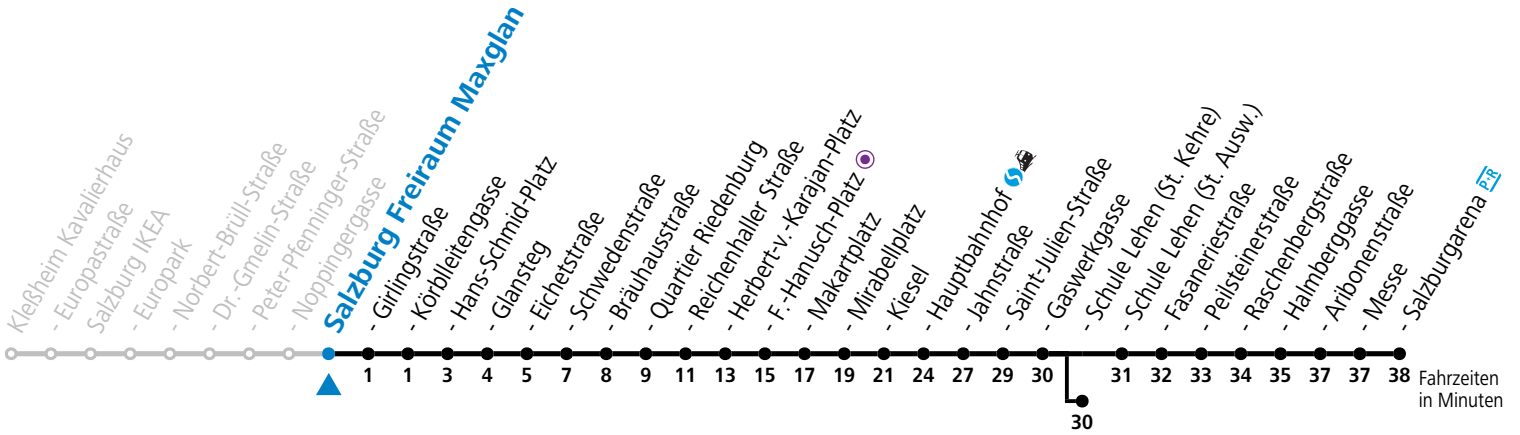

gültig von 10.12.2023 bis 14.12.2024.

Alle Angaben ohne Gewähr.

Montag bis Freitag, Schultag					Montag bis Freitag, schulfrei					Samstag			Sonn- und Feiertag						
5	15	30	45		5	15	30	45	5	59									
6	00	15	30	45	6	00	15	30	45	6	19	39	59	6	00	30			
7	00	15	30	45	7	00	15	30	45	7	19	39	59	7	00	30			
8	00	15	30	45	8	00	15	30	45	8	19	39		8	00	30			
9	00	15	30	45	9	00	15	30	45	9	00	15	30	45	9	00	30	59	
10	00	15	30	45	10	00	15	30	45	10	00	15	30	45	10	19	39	59	
11	00	15	30	45	11	00	15	30	45	11	00	15	30	45	11	19	39	59	
12	00	15	30	45	12	00	15	30	45	12	00	15	30	45	12	19	39	59	
13	00	15	30	45	13	00	15	30	45	13	00	15	30	45	13	19	39	59	
14	00	15	22^a	30	45	14	00	15	30	45	14	00	15	30	45	14	19	39	59
15	00	15	30	45	52^a	15	00	15	30	45	15	00	15	30	45	15	19	39	59
16	00	15	30	45	16	00	15	30	45	16	00	15	30	45	16	19	39	59	
17	00	15	30	45	17	00	15	30	45	17	00	15	30	45	17	19	39	59	
18	00	15	30	45	18	00	15	30	45	18	00	15	30^b	39	18	19	39	59	
19	00	15	30	45	59	19	00	15	30	45	59	19	19	39	59	19	19	39	59
20	19	39	59		20	19	39	59		20	19	39	59		20	19	39	59	
21	19	39	59		21	19	39	59		21	19	39	59		21	19	39	59	
22	19	39			22	19	39			22	19	39			22	19	39		
23	00^a	09^b	21^b		23	00^a	09^b	21^b		23	00^a	09^b	21^b	35^a	23	00^a	09^b	22^b	
										0	10^a	45^a							
										1	20^b								

a = bis Salzburg Schule Lehen (St. Kehre)   b = verkehrt ab F.-Hanusch-Platz weiter bis Polizeidirektion/Betriebshof

* NACHTSTERN: Freitag, sowie vor Sonn-/Feiertag ab ca. 22:00 Uhr - Verkehr nach Samstag-Fahrplan Am 24.12. und 31.12. bitte Sonderfahrpläne beachten!

Ferien im Bundesland Salzburg: 23.12.2023 bis 07.01.2024, 12. bis 18.02., 23.03. bis 01.04., 06.07. bis 08.09., 24.09. und 26.10. bis 02.11.2024 (Vorbehaltlich Änderungen durch die Schulbehörde)

Aufgabenträgerschaft: Stadt Salzburg, Betreiber: Salzburg Linien Verkehrsbetriebe GmbH, Bayerhamerstraße 16, 5020 Salzburg, Tel.: +43 (0)800 220050