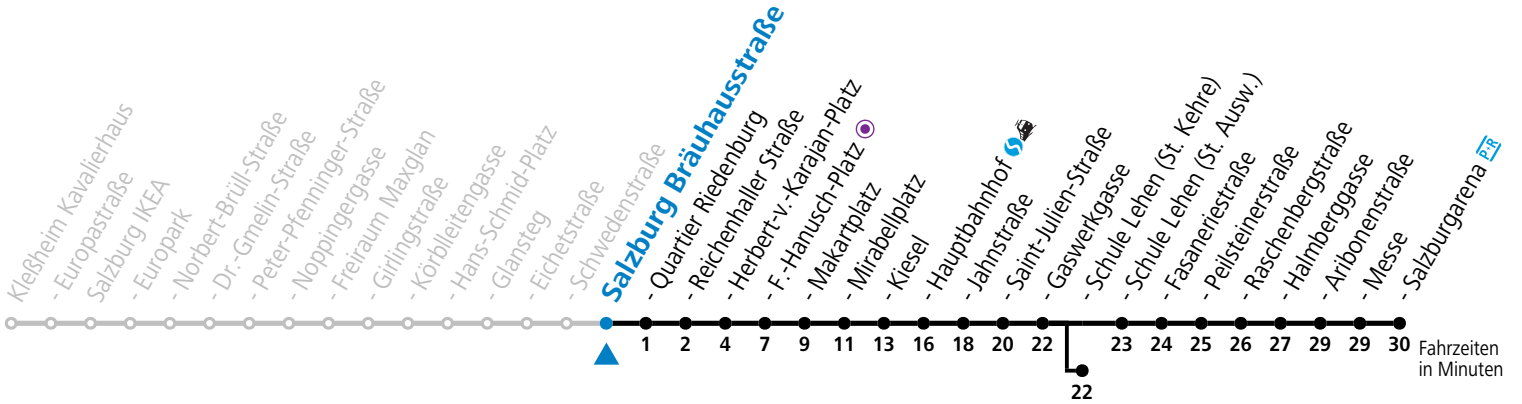

gültig von 10.12.2023 bis 14.12.2024.

Alle Angaben ohne Gewähr.

Montag bis Freitag, Schultag					Montag bis Freitag, schulfrei					Samstag					Sonn- und Feiertag				
5	23	38	53		5	23	38	53											
6	08	23	38	53	6	08	23	38	53	6	06	26	46	6	08	38			
7	08	23	38	53	7	08	23	38	53	7	06	26	46	7	08	38			
8	08	23	38	53	8	08	23	38	53	8	06	26	46	8	08	38			
9	08	23	38	53	9	08	23	38	53	9	08	23	38	53	9	08	38		
10	08	23	38	53	10	08	23	38	53	10	08	23	38	53	10	06	26	46	
11	08	23	38	53	11	08	23	38	53	11	08	23	38	53	11	06	26	46	
12	08	23	38	53	12	08	23	38	53	12	08	23	38	53	12	06	26	46	
13	08	23	38	53	13	08	23	38	53	13	08	23	38	53	13	06	26	46	
14	08	23	31^a	38	53	14	08	23	38	53	14	08	23	38	53	14	06	26	46
15	08	23	38	53	15	08	23	38	53	15	08	23	38	53	15	06	26	46	
16	01^a	08	23	38	53	16	08	23	38	53	16	08	23	38	53	16	06	26	46
17	08	23	38	53	17	08	23	38	53	17	08	23	38	53	17	06	26	46	
18	08	23	38	53	18	08	23	38	53	18	08	23	38^b	46	18	06	26	46	
19	08	23	38	53	19	08	23	38	53	19	06	26	46	19	06	26	46		
20	06	26	46		20	06	26	46		20	06	26	46	20	06	26	46		
21	06	26	46		21	06	26	46		21	06	26	46	21	06	26	46		
22	06	26	46		22	06	26	46		22	06	26	46	22	06	26	46		
23	08^a	16^b	29^b		23	08^a	16^b	29^b		23	08^a	16^b	29^b	43^a	23	08^a	16^b	29^b	
																34^b			
0	36^b				0	36^b				0	18^a	53^a		0	36^b				
										1	28^b								

a = bis Salzburg Schule Lehen (St. Kehre)   b = verkehrt ab F.-Hanusch-Platz weiter bis Polizeidirektion/Betriebshof

* NACHTSTERN: Freitag, sowie vor Sonn-/Feiertag ab ca. 22:00 Uhr - Verkehr nach Samstag-Fahrplan Am 24.12. und 31.12. bitte Sonderfahrpläne beachten!

Ferien im Bundesland Salzburg: 23.12.2023 bis 07.01.2024, 12. bis 18.02., 23.03. bis 01.04., 06.07. bis 08.09., 24.09. und 26.10. bis 02.11.2024 (Vorbehaltlich Änderungen durch die Schulbehörde)

Aufgabenträgerschaft: Stadt Salzburg, Betreiber: Salzburg Linien Verkehrsbetriebe GmbH, Bayerhamerstraße 16, 5020 Salzburg, Tel.: +43 (0)800 220050