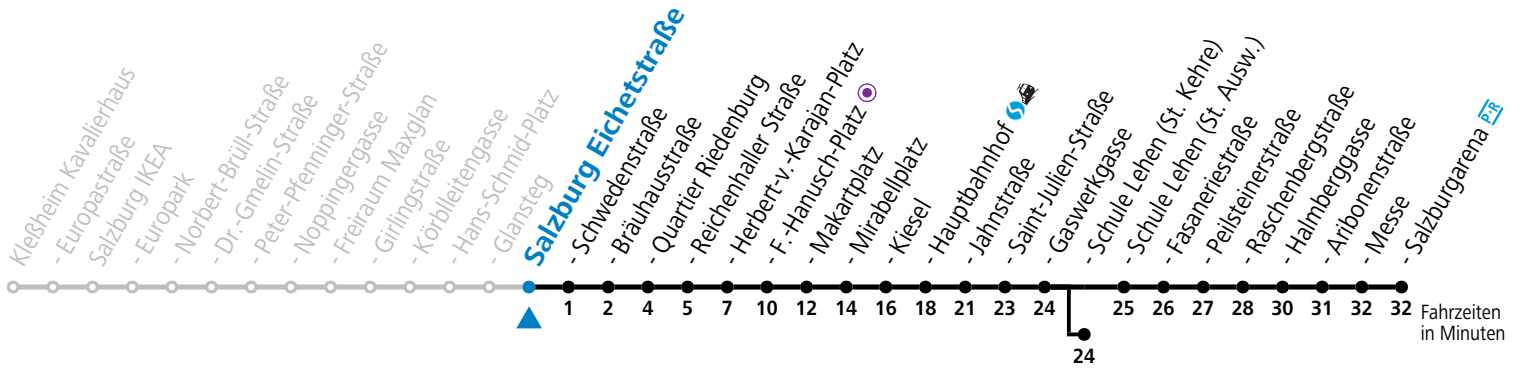

gültig von 10.12.2023 bis 14.12.2024.

Alle Angaben ohne Gewähr.

Montag bis Freitag, Schultag					Montag bis Freitag, schulfrei					Samstag				Sonn- und Feiertag					
5	21	36	51		5	21	36	51											
6	06	21	36	51	6	06	21	36	51	6	04	24	44	6	05	35			
7	06	21	36	51	7	06	21	36	51	7	04	24	44	7	05	35			
8	06	21	36	51	8	06	21	36	51	8	04	24	44	8	05	35			
9	06	21	36	51	9	06	21	36	51	9	06	21	36	9	05	35			
10	06	21	36	51	10	06	21	36	51	10	06	21	36	10	04	24	44		
11	06	21	36	51	11	06	21	36	51	11	06	21	36	11	04	24	44		
12	06	21	36	51	12	06	21	36	51	12	06	21	36	12	04	24	44		
13	06	21	36	51	13	06	21	36	51	13	06	21	36	13	04	24	44		
14	06	21	28^a	36	51	14	06	21	36	51	14	06	21	36	51	14	04	24	44
15	06	21	36	51	58^a	15	06	21	36	51	15	06	21	36	51	15	04	24	44
16	06	21	36	51	16	06	21	36	51	16	06	21	36	51	16	04	24	44	
17	06	21	36	51	17	06	21	36	51	17	06	21	36	51	17	04	24	44	
18	06	21	36	51	18	06	21	36	51	18	06	21	36^b	44	18	04	24	44	
19	06	21	36	51	19	06	21	36	51	19	04	24	44	19	04	24	44		
20	04	24	44	20	04	24	44	20	04	24	44	20	04	24	44	20	04	24	44
21	04	24	44	21	04	24	44	21	04	24	44	21	04	24	44	21	04	24	44
22	04	24	44	22	04	24	44	22	04	24	44	22	04	24	44	22	04	24	44
23	05^a	14^b	26^b	23	05^a	14^b	26^b	23	05^a	14^b	26^b	40^a	23	05^a	14^b	27^b	32^b		
0	33^b	0	33^b	0	33^b	0	15^a	50^a	0	33^b	1	25^b	0	33^b					

a = bis Salzburg Schule Lehen (St. Kehre)   b = verkehrt ab F.-Hanusch-Platz weiter bis Polizeidirektion/Betriebshof

* NACHTSTERN: Freitag, sowie vor Sonn-/Feiertag ab ca. 22:00 Uhr - Verkehr nach Samstag-Fahrplan Am 24.12. und 31.12. bitte Sonderfahrpläne beachten!

Ferien im Bundesland Salzburg: 23.12.2023 bis 07.01.2024, 12. bis 18.02., 23.03. bis 01.04., 06.07. bis 08.09., 24.09. und 26.10. bis 02.11.2024 (Vorbehaltlich Änderungen durch die Schulbehörde)

Aufgabenträgerschaft: Stadt Salzburg, Betreiber: Salzburg Linien Verkehrsbetriebe GmbH, Bayerhamerstraße 16, 5020 Salzburg, Tel.: +43 (0)800 220050