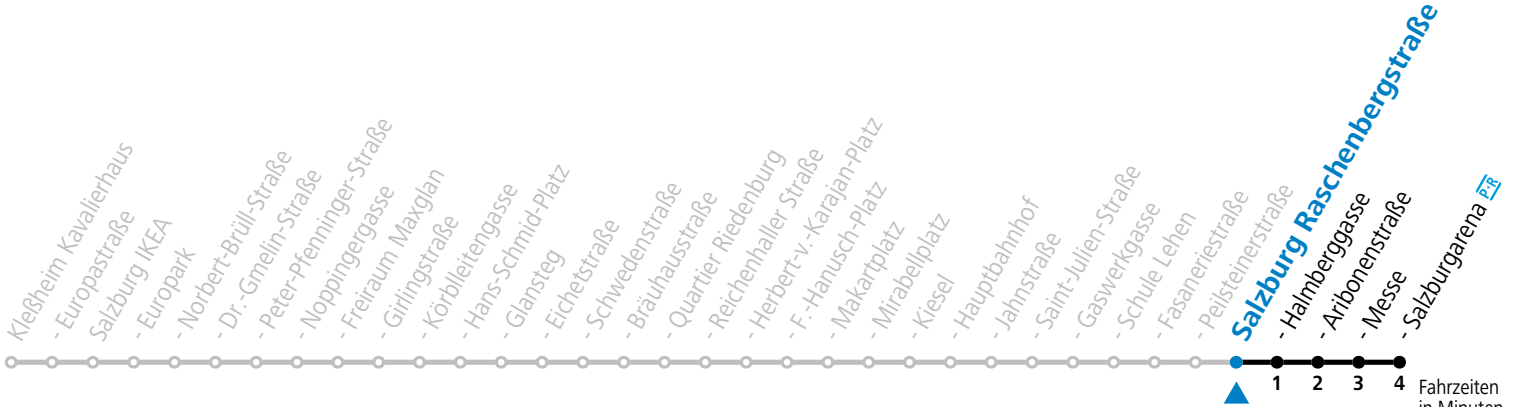

gültig von 10.12.2023 bis 14.12.2024.

Fahrzeiten in Minuten
Alle Angaben ohne Gewähr.

Montag bis Freitag, Schultag		Montag bis Freitag, schulfrei		Samstag		Sonn- und Feiertag	
5	20 37 50	5	20 37 50	5	30 51		
6	05 20 35 50 58	6	05 20 35 50	6	11 31 51	6	03 33
7	05 20 35 50	7	05 20 35 50	7	11 31 51	7	03 33
8	05 20 35 50	8	05 11 20 35 50	8	11 20 31 51	8	03 33 48
9	05 20 35 50	9	05 20 35 50	9	01 11 35 50	9	03 18 33
10	05 20 35 50	10	05 20 35 50	10	05 20 35 50	10	03 31 51
11	05 20 35 50	11	05 20 35 50	11	05 20 35 50	11	11 31 51
12	05 20 35 50	12	05 20 35 50	12	05 20 35 50	12	11 31 51
13	05 20 35 50	13	05 20 35 50	13	05 20 35 50	13	11 31 51
14	05 20 35 50	14	05 20 35 50	14	05 20 35 50	14	11 31 51
15	05 20 35 50	15	05 20 35 50	15	05 20 35 50	15	11 31 51
16	05 20 35 50	16	05 20 35 50	16	05 20 35 50	16	11 31 51
17	05 20 35 50	17	05 20 35 50	17	05 20 35 50	17	11 31 51
18	05 20 35 50	18	05 20 35 50	18	05 20 35 50	18	11 31 51
19	05 20 35 50	19	05 20 35 50	19	11 31 51	19	11 31 51
20	05 20 31 51	20	05 20 31 51	20	11 31 51	20	11 31 51
21	11 31 51	21	11 31 51	21	11 31 51	21	11 31 51
22	11 31 51	22	11 31 51	22	11 31 51	22	11 31 51
23	11	23	11	23	11	23	11

* NACHTSTERN: Freitag, sowie vor Sonn-/Feiertag ab ca. 22:00 Uhr - Verkehr nach Samstag-Fahrplan Am 24.12. und 31.12. bitte Sonderfahrpläne beachten!

Ferien im Bundesland Salzburg: 23.12.2023 bis 07.01.2024, 12. bis 18.02., 23.03. bis 01.04., 06.07. bis 08.09., 24.09. und 26.10. bis 02.11.2024 (Vorbehaltlich Änderungen durch die Schulbehörde)

Aufgabenträgerschaft: Stadt Salzburg, Betreiber: Salzburg Linien Verkehrsbetriebe GmbH, Bayerhamerstraße 16, 5020 Salzburg, Tel.: +43 (0)800 220050