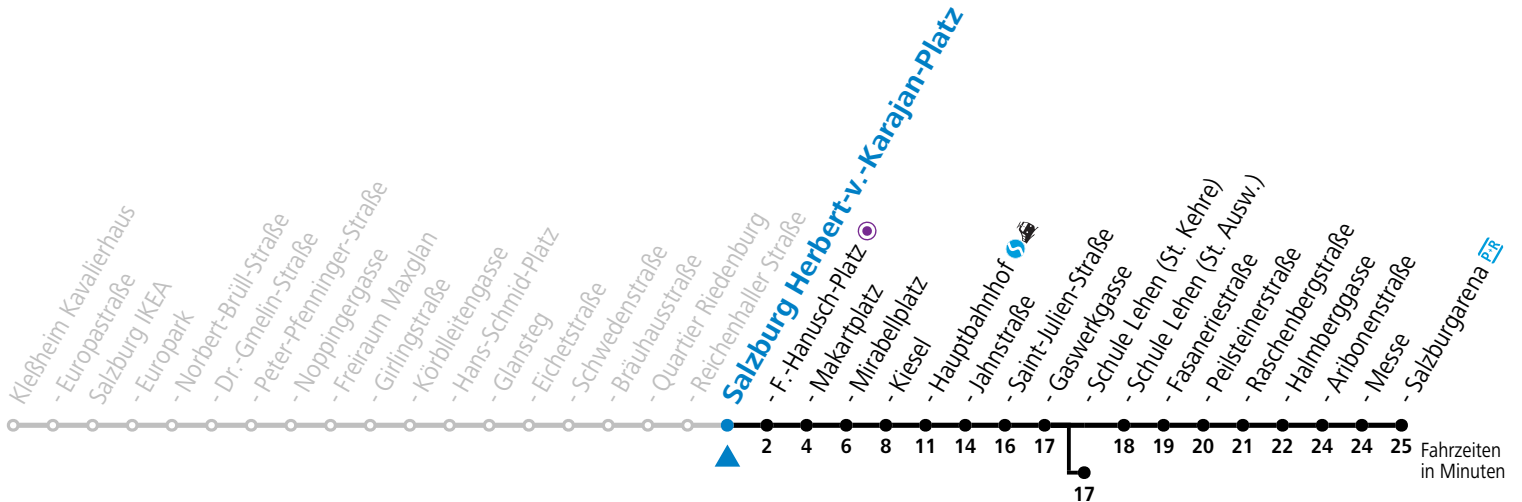

gültig von 10.12.2023 bis 14.12.2024.

Alle Angaben ohne Gewähr.

Montag bis Freitag, Schultag					Montag bis Freitag, schulfrei					Samstag					Sonn- und Feiertag				
5	28	43	58		5	28	43	58											
6	13	28	43	58	6	13	28	43	58	6	11	31	51		6	12	42		
7	13	28	43	58	7	13	28	43	58	7	11	31	51		7	12	42		
8	13	28	43	58	8	13	28	43	58	8	11	31	51		8	12	42		
9	13	28	43	58	9	13	28	43	58	9	13	28	43	58	9	12	42		
10	13	28	43	58	10	13	28	43	58	10	13	28	43	58	10	11	31	51	
11	13	28	43	58	11	13	28	43	58	11	13	28	43	58	11	11	31	51	
12	13	28	43	58	12	13	28	43	58	12	13	28	43	58	12	11	31	51	
13	13	28	43	58	13	13	28	43	58	13	13	28	43	58	13	11	31	51	
14	13	28	36^a	43 58	14	13	28	43	58	14	13	28	43	58	14	11	31	51	
15	13	28	43	58	15	13	28	43	58	15	13	28	43	58	15	11	31	51	
16	06^a	13	28	43 58	16	13	28	43	58	16	13	28	43	58	16	11	31	51	
17	13	28	43	58	17	13	28	43	58	17	13	28	43	58	17	11	31	51	
18	13	28	43	58	18	13	28	43	58	18	13	28	43^b	51	18	11	31	51	
19	13	28	43	58	19	13	28	43	58	19	11	31	51		19	11	31	51	
20	11	31	51		20	11	31	51		20	11	31	51		20	11	31	51	
21	11	31	51		21	11	31	51		21	11	31	51		21	11	31	51	
22	11	31	51		22	11	31	51		22	11	31	51		22	11	31	51	
23	12^a	21^b	33^b		23	12^a	21^b	33^b		23	12^a	21^b	33^b	47^a	23	12^a	21^b	34^b	
0	40^b				0	40^b				0	22^a	57^a			0	40^b			
										1	32^b								

a = bis Salzburg Schule Lehen (St. Kehre)   b = verkehrt ab F.-Hanusch-Platz weiter bis Polizeidirektion/Betriebshof

* NACHTSTERN: Freitag, sowie vor Sonn-/Feiertag ab ca. 22:00 Uhr - Verkehr nach Samstag-Fahrplan Am 24.12. und 31.12. bitte Sonderfahrpläne beachten!

Ferien im Bundesland Salzburg: 23.12.2023 bis 07.01.2024, 12. bis 18.02., 23.03. bis 01.04., 06.07. bis 08.09., 24.09. und 26.10. bis 02.11.2024 (Vorbehaltlich Änderungen durch die Schulbehörde)

Aufgabenträgerschaft: Stadt Salzburg, Betreiber: Salzburg Linien Verkehrsbetriebe GmbH, Bayerhamerstraße 16, 5020 Salzburg, Tel.: +43 (0)800 220050