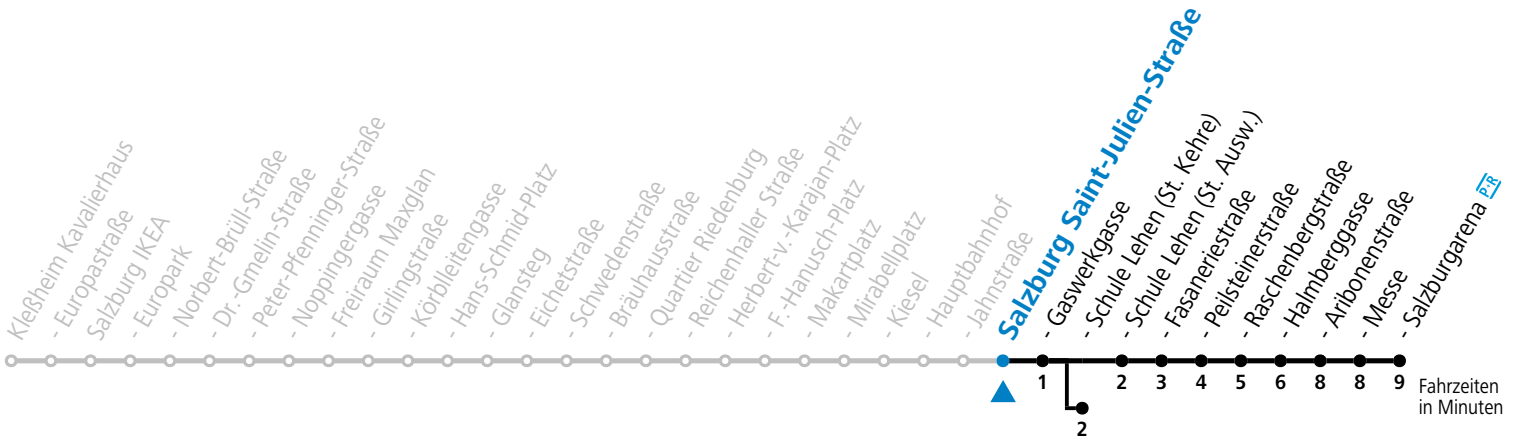

gültig von 10.12.2023 bis 14.12.2024.

Alle Angaben ohne Gewähr.

Montag bis Freitag, Schultag					Montag bis Freitag, schulfrei					Samstag			Sonn- und Feiertag							
5	15	31	45		5	15	31	45		5	25	46		5	57					
6	00	15	30	45	52	6	00	15	30	45	6	06	26	46	6	27	57			
7	00	15	30	45		7	00	15	30	45	7	06	26	46	7	27	57			
8	00	15	30	45		8	00	06	15	30	45	8	06	15	26	46	8	27	42	57
9	00	15	30	45		9	00	15	30	45	9	06	30	45	9	12	27	57		
10	00	15	30	45		10	00	15	30	45	10	00	15	30	45	10	26	46		
11	00	15	30	45		11	00	15	30	45	11	00	15	30	45	11	06	26	46	
12	00	15	30	45		12	00	15	30	45	12	00	15	30	45	12	06	26	46	
13	00	15	22^a	30	45	13	00	15	30	45	13	00	15	30	45	13	06	26	46	
14	00	15	30	45	52^a	14	00	15	30	45	14	00	15	30	45	14	06	26	46	
15	00	15	30	45		15	00	15	30	45	15	00	15	30	45	15	06	26	46	
16	00	15	22^a	30	45	16	00	15	30	45	16	00	15	30	45	16	06	26	46	
17	00	15	30	45		17	00	15	30	45	17	00	15	30	45	17	06	26	46	
18	00	15	30	45		18	00	15	30	45	18	00	15	30	45	18	06	26	46	
19	00	15	30	45		19	00	15	30	45	19	06	26	46	19	06	26	46		
20	00	15	26	46		20	00	15	26	46	20	06	26	46	20	06	26	46		
21	06	26	46		21	06	26	46	21	06	26	46	21	06	26	46				
22	06	26	46		22	06	26	46	22	06	26	46	22	06	26	46				
23	06	27^a			23	06	27^a		23	06	27^a		23	06	27^a					
0	02^a				0	02^a			0	02^a	37^a		0	02^a						
									1	12^a										

a = bis Salzburg Schule Lehen (St. Kehre)

* NACHTSTERN: Freitag, sowie vor Sonn-/Feiertag ab ca. 22:00 Uhr - Verkehr nach Samstag-Fahrplan Am 24.12. und 31.12. bitte Sonderfahrpläne beachten!

Ferien im Bundesland Salzburg: 23.12.2023 bis 07.01.2024, 12. bis 18.02., 23.03. bis 01.04., 06.07. bis 08.09., 24.09. und 26.10. bis 02.11.2024 (Vorbehaltlich Änderungen durch die Schulbehörde)

Aufgabenträgerschaft: Stadt Salzburg, Betreiber: Salzburg Linien Verkehrsbetriebe GmbH, Bayerhamerstraße 16, 5020 Salzburg, Tel.: +43 (0)800 220050