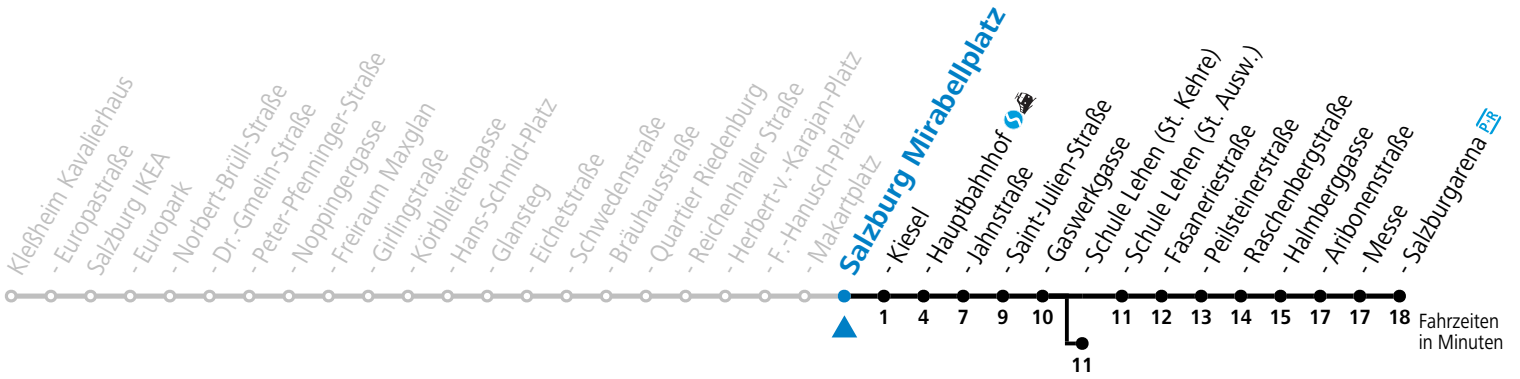

gültig von 10.12.2023 bis 14.12.2024.

Alle Angaben ohne Gewähr.

Montag bis Freitag, Schultag					Montag bis Freitag, schulfrei					Samstag				Sonn- und Feiertag					
5	07	23	35	50	5	07	23	35	50	5	17	37	57	5	49				
6	05	20	35	43	50	6	05	20	35	50	6	17	37	57	6	19	49		
7	05	20	35	50	7	05	20	35	50	56	7	17	37	57	7	19	49		
8	05	20	35	50	8	05	20	35	50	8	05	17	37	47	8	19	34	49	
											57								
9	05	20	35	50	9	05	20	35	50	9	20	35	50	9	04	19	49		
10	05	20	35	50	10	05	20	35	50	10	05	20	35	50	10	17	37	57	
11	05	20	35	50	11	05	20	35	50	11	05	20	35	50	11	17	37	57	
12	05	20	35	50	12	05	20	35	50	12	05	20	35	50	12	17	37	57	
13	05	13^a	20	35	50	13	05	20	35	50	13	05	20	35	50	13	17	37	57
14	05	20	35	43^a	50	14	05	20	35	50	14	05	20	35	50	14	17	37	57
15	05	20	35	50	15	05	20	35	50	15	05	20	35	50	15	17	37	57	
16	05	13^a	20	35	50	16	05	20	35	50	16	05	20	35	50	16	17	37	57
17	05	20	35	50	17	05	20	35	50	17	05	20	35	50	17	17	37	57	
18	05	20	35	50	18	05	20	35	50	18	05	20	35	57	18	17	37	57	
19	05	20	35	50	19	05	20	35	50	19	17	37	57	19	17	37	57		
20	05	17	37	57	20	05	17	37	57	20	17	37	57	20	17	37	57		
21	17	37	57		21	17	37	57		21	17	37	57	21	17	37	57		
22	17	37	57		22	17	37	57		22	17	37	57	22	17	37	57		
23	19^a				23	19^a				23	19^a	54^a		23	19^a				
										0	29^a								
										1	04^a								

a = bis Salzburg Schule Lehen (St. Kehre)

* NACHTSTERN: Freitag, sowie vor Sonn-/Feiertag ab ca. 22:00 Uhr - Verkehr nach Samstag-Fahrplan Am 24.12. und 31.12. bitte Sonderfahrpläne beachten!

Ferien im Bundesland Salzburg: 23.12.2023 bis 07.01.2024, 12. bis 18.02., 23.03. bis 01.04., 06.07. bis 08.09., 24.09. und 26.10. bis 02.11.2024 (Vorbehaltlich Änderungen durch die Schulbehörde)

Aufgabenträgerschaft: Stadt Salzburg, Betreiber: Salzburg Linien Verkehrsbetriebe GmbH, Bayerhamerstraße 16, 5020 Salzburg, Tel.: +43 (0)800 220050