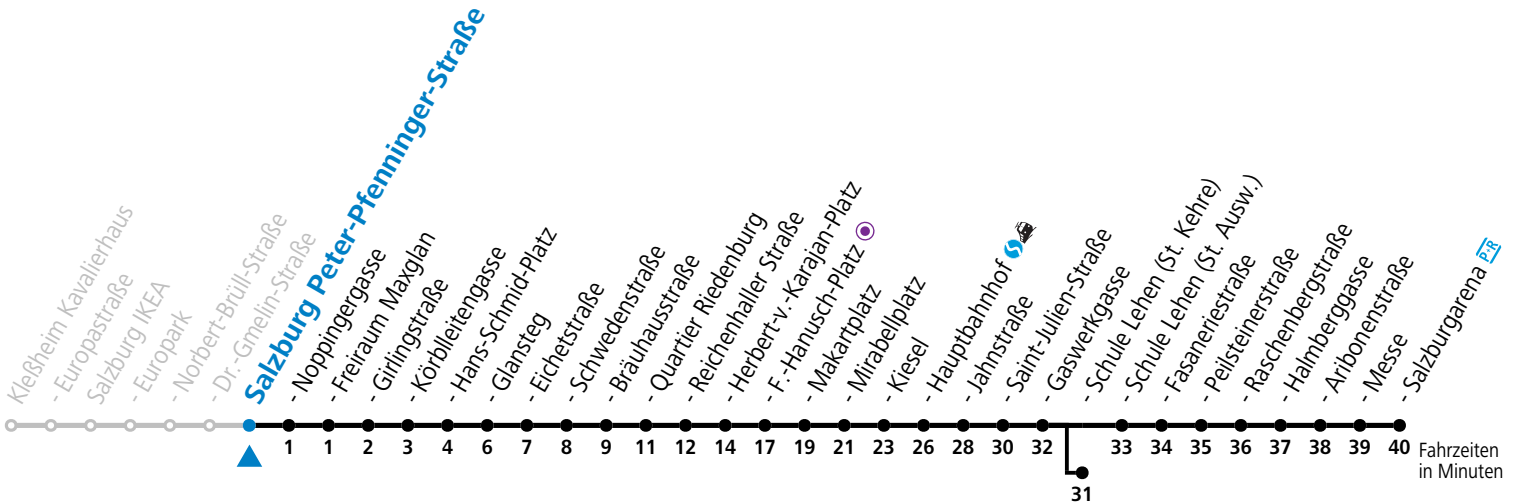

gültig von 10.12.2023 bis 14.12.2024.

Alle Angaben ohne Gewähr.

Montag bis Freitag, Schultag					Montag bis Freitag, schulfrei					Samstag			Sonn- und Feiertag						
5	13	28	43	58	5	13	28	43	58	5	57	5	59						
6	13	28	43	58	6	13	28	43	58	6	17	37	57	6	29	59			
7	13	28	43	58	7	13	28	43	58	7	17	37	57	7	29	59			
8	13	28	43	58	8	13	28	43	58	8	17	37	58	8	29	59			
9	13	28	43	58	9	13	28	43	58	9	13	28	43	58	9	29	57		
10	13	28	43	58	10	13	28	43	58	10	13	28	43	58	10	17	37	57	
11	13	28	43	58	11	13	28	43	58	11	13	28	43	58	11	17	37	57	
12	13	28	43	58	12	13	28	43	58	12	13	28	43	58	12	17	37	57	
13	13	28	43	58	13	13	28	43	58	13	13	28	43	58	13	17	37	57	
14	13	21^a	28	43	58	14	13	28	43	58	14	13	28	43	58	14	17	37	57
15	13	28	43	51^a	58	15	13	28	43	58	15	13	28	43	58	15	17	37	57
16	13	28	43	58	16	13	28	43	58	16	13	28	43	58	16	17	37	57	
17	13	28	43	58	17	13	28	43	58	17	13	28	43	58	17	17	37	57	
18	13	28	43	58	18	13	28	43	58	18	13	28^b	37	57	18	17	37	57	
19	13	28	43	57	19	13	28	43	57	19	17	37	57	19	17	37	57		
20	17	37	57		20	17	37	57		20	17	37	57	20	17	37	57		
21	17	37	57		21	17	37	57		21	17	37	57	21	17	37	57		
22	17	37	59^a		22	17	37	59^a		22	17	37	59^a	22	17	37	59^a		
23	07^b	20^b			23	07^b	20^b			23	07^b	20^b	34^a	23	07^b	20^b			
										0	09^a	44^a							
										1	19^b								

a = bis Salzburg Schule Lehen (St. Kehre)   b = verkehrt ab F.-Hanusch-Platz weiter bis Polizeidirektion/Betriebshof

* NACHTSTERN: Freitag, sowie vor Sonn-/Feiertag ab ca. 22:00 Uhr - Verkehr nach Samstag-Fahrplan Am 24.12. und 31.12. bitte Sonderfahrpläne beachten!

Ferien im Bundesland Salzburg: 23.12.2023 bis 07.01.2024, 12. bis 18.02., 23.03. bis 01.04., 06.07. bis 08.09., 24.09. und 26.10. bis 02.11.2024 (Vorbehaltlich Änderungen durch die Schulbehörde)

Aufgabenträgerschaft: Stadt Salzburg, Betreiber: Salzburg Linien Verkehrsbetriebe GmbH, Bayerhamerstraße 16, 5020 Salzburg, Tel.: +43 (0)800 220050