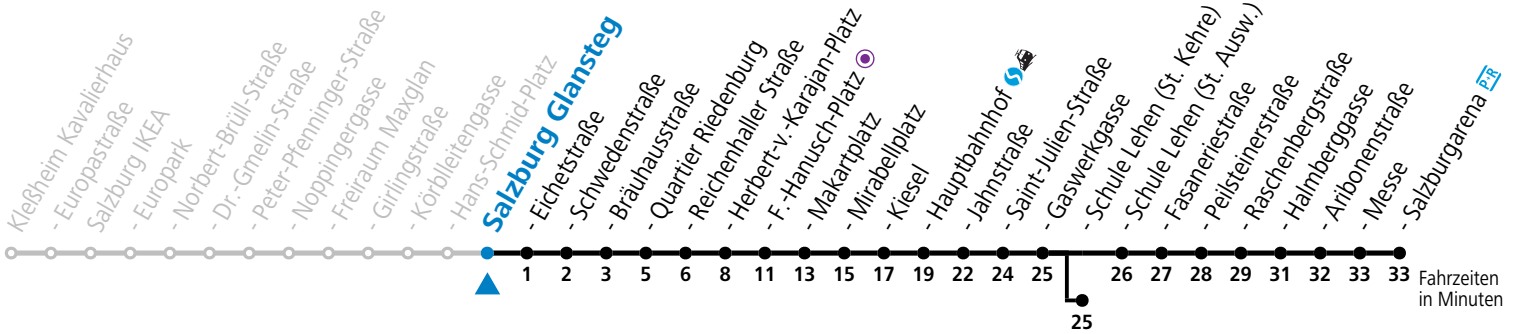

gültig von 10.12.2023 bis 14.12.2024.

Alle Angaben ohne Gewähr.

Montag bis Freitag, Schultag					Montag bis Freitag, schulfrei					Samstag				Sonn- und Feiertag					
5	20	35	50		5	20	35	50											
6	05	20	35	50	6	05	20	35	50	6	03	23	43	6	04	34			
7	05	20	35	50	7	05	20	35	50	7	03	23	43	7	04	34			
8	05	20	35	50	8	05	20	35	50	8	03	23	43	8	04	34			
9	05	20	35	50	9	05	20	35	50	9	05	20	35	50	9	04	34		
10	05	20	35	50	10	05	20	35	50	10	05	20	35	50	10	03	23	43	
11	05	20	35	50	11	05	20	35	50	11	05	20	35	50	11	03	23	43	
12	05	20	35	50	12	05	20	35	50	12	05	20	35	50	12	03	23	43	
13	05	20	35	50	13	05	20	35	50	13	05	20	35	50	13	03	23	43	
14	05	20	27^a	35	50	14	05	20	35	50	14	05	20	35	50	14	03	23	43
15	05	20	35	50	57^a	15	05	20	35	50	15	05	20	35	50	15	03	23	43
16	05	20	35	50	16	05	20	35	50	16	05	20	35	50	16	03	23	43	
17	05	20	35	50	17	05	20	35	50	17	05	20	35	50	17	03	23	43	
18	05	20	35	50	18	05	20	35	50	18	05	20	35^b	43	18	03	23	43	
19	05	20	35	50	19	05	20	35	50	19	03	23	43	19	03	23	43		
20	03	23	43	20	03	23	43	20	03	23	43	20	03	23	43	20	03	23	43
21	03	23	43	21	03	23	43	21	03	23	43	21	03	23	43	21	03	23	43
22	03	23	43	22	03	23	43	22	03	23	43	22	03	23	43	22	03	23	43
23	04^a	13^b	25^b	23	04^a	13^b	25^b	23	04^a	13^b	25^b	39^a	23	04^a	13^b	26^b			
0	32^b			0	32^b			0	14^a	49^a			0	32^b					
									1	24^b									

a = bis Salzburg Schule Lehen (St. Kehre)   b = verkehrt ab F.-Hanusch-Platz weiter bis Polizeidirektion/Betriebshof

* NACHTSTERN: Freitag, sowie vor Sonn-/Feiertag ab ca. 22:00 Uhr - Verkehr nach Samstag-Fahrplan Am 24.12. und 31.12. bitte Sonderfahrpläne beachten!

Ferien im Bundesland Salzburg: 23.12.2023 bis 07.01.2024, 12. bis 18.02., 23.03. bis 01.04., 06.07. bis 08.09., 24.09. und 26.10. bis 02.11.2024 (Vorbehaltlich Änderungen durch die Schulbehörde)

Aufgabenträgerschaft: Stadt Salzburg, Betreiber: Salzburg Linien Verkehrsbetriebe GmbH, Bayerhamerstraße 16, 5020 Salzburg, Tel.: +43 (0)800 220050