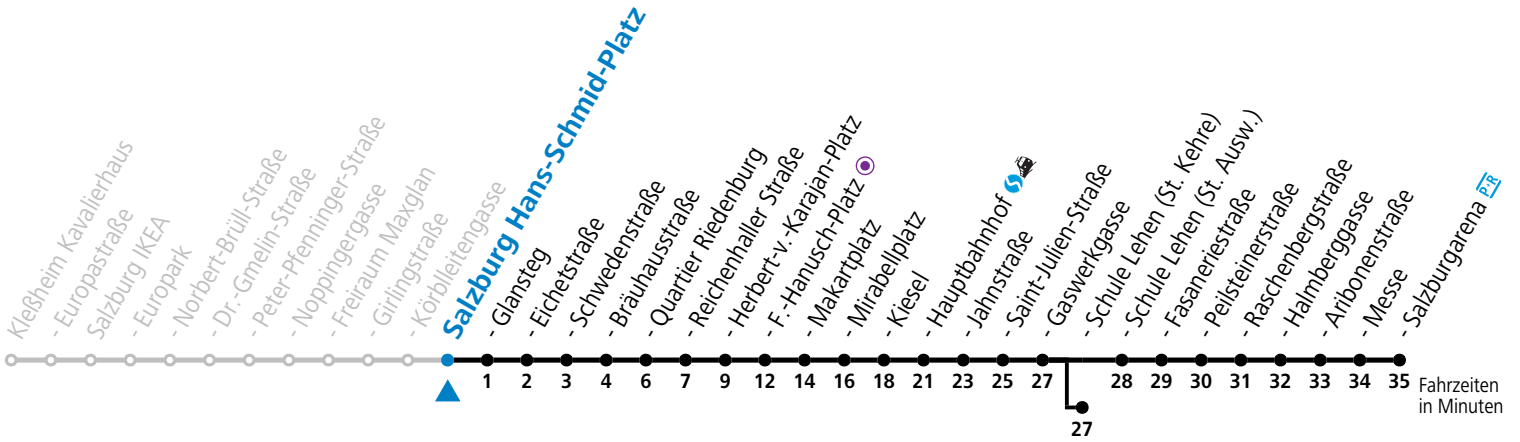

gültig von 10.12.2023 bis 14.12.2024.

Alle Angaben ohne Gewähr.

Montag bis Freitag, Schultag					Montag bis Freitag, schulfrei					Samstag					Sonn- und Feiertag				
5	18	33	48		5	18	33	48											
6	03	18	33	48	6	03	18	33	48	6	02	22	42	6	03	33			
7	03	18	33	48	7	03	18	33	48	7	02	22	42	7	03	33			
8	03	18	33	48	8	03	18	33	48	8	02	22	42	8	03	33			
9	03	18	33	48	9	03	18	33	48	9	03	18	33	48	9	03	33		
10	03	18	33	48	10	03	18	33	48	10	03	18	33	48	10	02	22	42	
11	03	18	33	48	11	03	18	33	48	11	03	18	33	48	11	02	22	42	
12	03	18	33	48	12	03	18	33	48	12	03	18	33	48	12	02	22	42	
13	03	18	33	48	13	03	18	33	48	13	03	18	33	48	13	02	22	42	
14	03	18	26^a	33	48	14	03	18	33	48	14	03	18	33	48	14	02	22	42
15	03	18	33	48	56^a	15	03	18	33	48	15	03	18	33	48	15	02	22	42
16	03	18	33	48	16	03	18	33	48	16	03	18	33	48	16	02	22	42	
17	03	18	33	48	17	03	18	33	48	17	03	18	33	48	17	02	22	42	
18	03	18	33	48	18	03	18	33	48	18	03	18	33^b	42	18	02	22	42	
19	03	18	33	48	19	03	18	33	48	19	02	22	42	19	02	22	42		
20	02	22	42	20	02	22	42	20	02	22	42	20	02	22	42	20	02	22	42
21	02	22	42	21	02	22	42	21	02	22	42	21	02	22	42	21	02	22	42
22	02	22	42	22	02	22	42	22	02	22	42	22	02	22	42	22	02	22	42
23	03^a	12^b	24^b	23	03^a	12^b	24^b	23	03^a	12^b	24^b	38^a	23	03^a	12^b	25^b			
0	31^b	0	31^b	0	31^b	0	13^a	48^a	0	13^a	48^a	0	31^b	1	23^b				

a = bis Salzburg Schule Lehen (St. Kehre)   b = verkehrt ab F.-Hanusch-Platz weiter bis Polizeidirektion/Betriebshof

* NACHTSTERN: Freitag, sowie vor Sonn-/Feiertag ab ca. 22:00 Uhr - Verkehr nach Samstag-Fahrplan Am 24.12. und 31.12. bitte Sonderfahrpläne beachten!

Ferien im Bundesland Salzburg: 23.12.2023 bis 07.01.2024, 12. bis 18.02., 23.03. bis 01.04., 06.07. bis 08.09., 24.09. und 26.10. bis 02.11.2024 (Vorbehaltlich Änderungen durch die Schulbehörde)

Aufgabenträgerschaft: Stadt Salzburg, Betreiber: Salzburg Linien Verkehrsbetriebe GmbH, Bayerhamerstraße 16, 5020 Salzburg, Tel.: +43 (0)800 220050