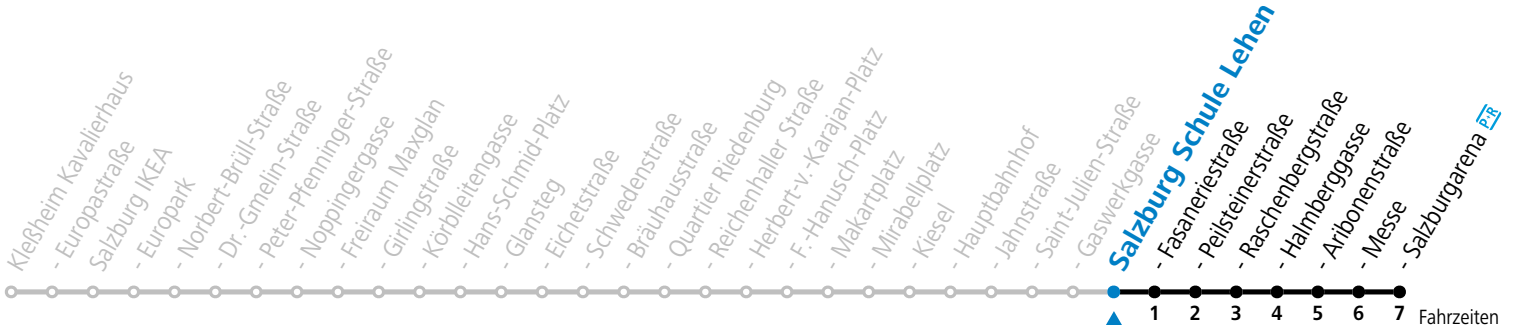

gültig von 10.12.2023 bis 14.12.2024.

Fahrzeiten in Minuten
Alle Angaben ohne Gewähr.

Montag bis Freitag, Schultag		Montag bis Freitag, schulfrei		Samstag		Sonn- und Feiertag	
5	17 34 47	5	17 34 47	5	27 48		
6	02 17 32 47 55	6	02 17 32 47	6	08 28 48	6	00 30
7	02 17 32 47	7	02 17 32 47	7	08 28 48	7	00 30
8	02 17 32 47	8	02 08 17 32 47	8	08 17 28 48 58	8	00 30 45
9	02 17 32 47	9	02 17 32 47	9	08 32 47	9	00 15 30
10	02 17 32 47	10	02 17 32 47	10	02 17 32 47	10	00 28 48
11	02 17 32 47	11	02 17 32 47	11	02 17 32 47	11	08 28 48
12	02 17 32 47	12	02 17 32 47	12	02 17 32 47	12	08 28 48
13	02 17 32 47	13	02 17 32 47	13	02 17 32 47	13	08 28 48
14	02 17 32 47	14	02 17 32 47	14	02 17 32 47	14	08 28 48
15	02 17 32 47	15	02 17 32 47	15	02 17 32 47	15	08 28 48
16	02 17 32 47	16	02 17 32 47	16	02 17 32 47	16	08 28 48
17	02 17 32 47	17	02 17 32 47	17	02 17 32 47	17	08 28 48
18	02 17 32 47	18	02 17 32 47	18	02 17 32 47	18	08 28 48
19	02 17 32 47	19	02 17 32 47	19	08 28 48	19	08 28 48
20	02 17 28 48	20	02 17 28 48	20	08 28 48	20	08 28 48
21	08 28 48	21	08 28 48	21	08 28 48	21	08 28 48
22	08 28 48	22	08 28 48	22	08 28 48	22	08 28 48
23	08	23	08	23	08	23	08

* NACHTSTERN: Freitag, sowie vor Sonn-/Feiertag ab ca. 22:00 Uhr - Verkehr nach Samstag-Fahrplan Am 24.12. und 31.12. bitte Sonderfahrpläne beachten!

Ferien im Bundesland Salzburg: 23.12.2023 bis 07.01.2024, 12. bis 18.02., 23.03. bis 01.04., 06.07. bis 08.09., 24.09. und 26.10. bis 02.11.2024 (Vorbehaltlich Änderungen durch die Schulbehörde)

Aufgabenträgerschaft: Stadt Salzburg, Betreiber: Salzburg Linien Verkehrsbetriebe GmbH, Bayerhamerstraße 16, 5020 Salzburg, Tel.: +43 (0)800 220050