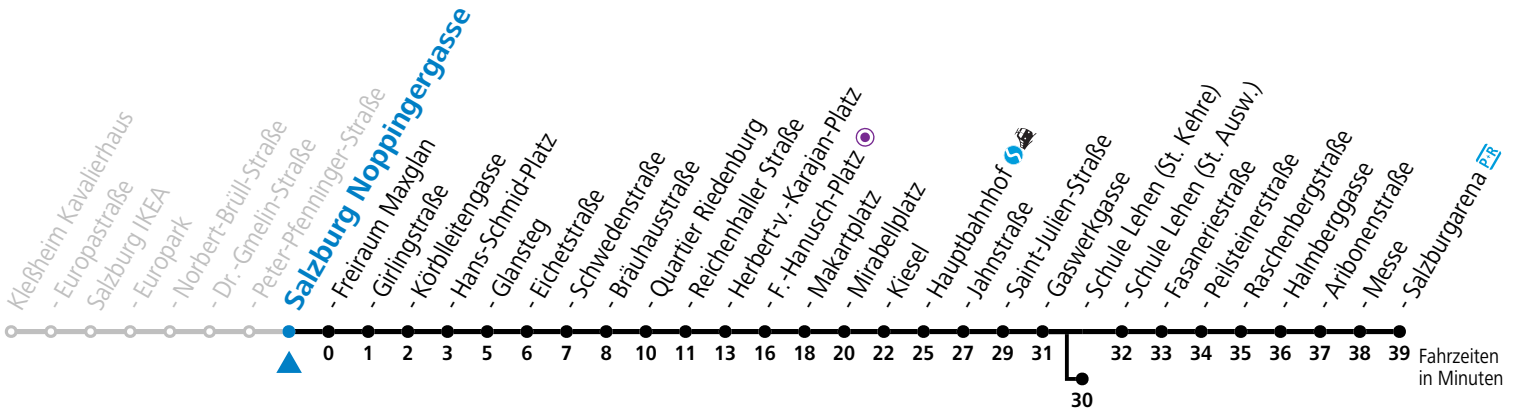

gültig von 10.12.2023 bis 14.12.2024.

Alle Angaben ohne Gewähr.

Montag bis Freitag, Schultag					Montag bis Freitag, schulfrei					Samstag					Sonn- und Feiertag				
5	14	29	44	59	5	14	29	44	59	5	58								
6	14	29	44	59	6	14	29	44	59	6	18	38	58	6	00	30			
7	14	29	44	59	7	14	29	44	59	7	18	38	58	7	00	30			
8	14	29	44	59	8	14	29	44	59	8	18	38	59	8	00	30			
9	14	29	44	59	9	14	29	44	59	9	14	29	44	59	9	00	30	58	
10	14	29	44	59	10	14	29	44	59	10	14	29	44	59	10	18	38	58	
11	14	29	44	59	11	14	29	44	59	11	14	29	44	59	11	18	38	58	
12	14	29	44	59	12	14	29	44	59	12	14	29	44	59	12	18	38	58	
13	14	29	44	59	13	14	29	44	59	13	14	29	44	59	13	18	38	58	
14	14	22^a	29	44	59	14	14	29	44	59	14	14	29	44	59	14	18	38	58
15	14	29	44	52^a	59	15	14	29	44	59	15	14	29	44	59	15	18	38	58
16	14	29	44	59	16	14	29	44	59	16	14	29	44	59	16	18	38	58	
17	14	29	44	59	17	14	29	44	59	17	14	29	44	59	17	18	38	58	
18	14	29	44	59	18	14	29	44	59	18	14	29^b	38	58	18	18	38	58	
19	14	29	44	58	19	14	29	44	58	19	18	38	58	19	18	38	58		
20	18	38	58		20	18	38	58		20	18	38	58	20	18	38	58		
21	18	38	58		21	18	38	58		21	18	38	58	21	18	38	58		
22	18	38			22	18	38			22	18	38		22	18	38			
23	00^a	08^b	21^b		23	00^a	08^b	21^b		23	00^a	08^b	21^b	35^a	23	00^a	08^b	21^b	
										0	10^a	45^a							
										1	20^b								

a = bis Salzburg Schule Lehen (St. Kehre)   b = verkehrt ab F.-Hanusch-Platz weiter bis Polizeidirektion/Betriebshof

* NACHTSTERN: Freitag, sowie vor Sonn-/Feiertag ab ca. 22:00 Uhr - Verkehr nach Samstag-Fahrplan Am 24.12. und 31.12. bitte Sonderfahrpläne beachten!

Ferien im Bundesland Salzburg: 23.12.2023 bis 07.01.2024, 12. bis 18.02., 23.03. bis 01.04., 06.07. bis 08.09., 24.09. und 26.10. bis 02.11.2024 (Vorbehaltlich Änderungen durch die Schulbehörde)

Aufgabenträgerschaft: Stadt Salzburg, Betreiber: Salzburg Linien Verkehrsbetriebe GmbH, Bayerhamerstraße 16, 5020 Salzburg, Tel.: +43 (0)800 220050