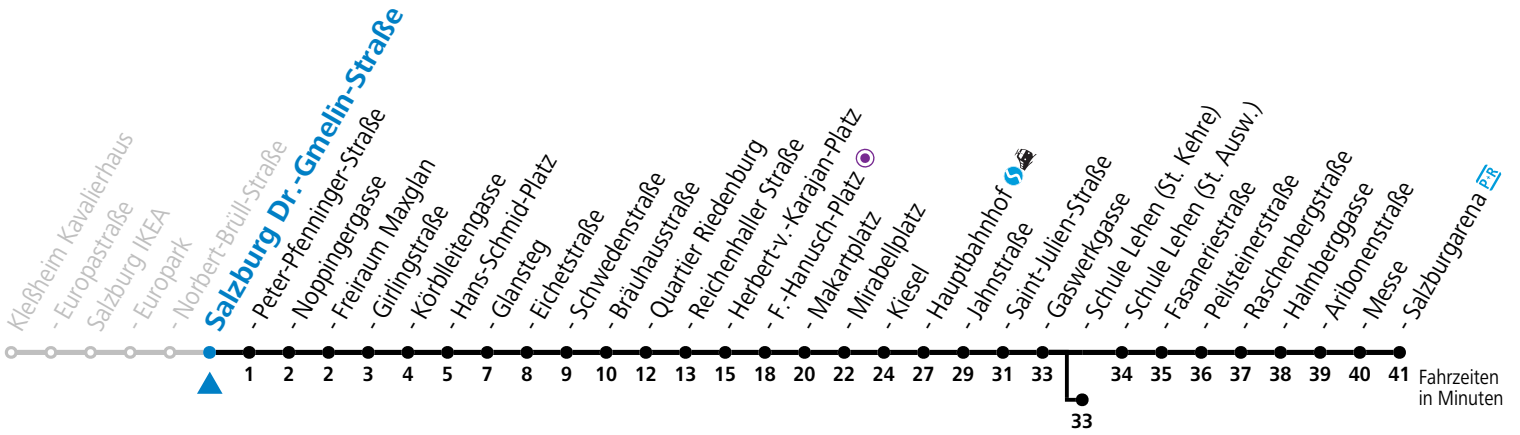

gültig von 10.12.2023 bis 14.12.2024.

Alle Angaben ohne Gewähr.

Montag bis Freitag, Schultag					Montag bis Freitag, schulfrei					Samstag			Sonn- und Feiertag							
5	12	27	42	57	5	12	27	42	57	5	56		5	58						
6	12	27	42	57	6	12	27	42	57	6	16	36	56	6	28	58				
7	12	27	42	57	7	12	27	42	57	7	16	36	56	7	28	58				
8	12	27	42	57	8	12	27	42	57	8	16	36	57	8	28	58				
9	12	27	42	57	9	12	27	42	57	9	12	27	42	57	9	28	56			
10	12	27	42	57	10	12	27	42	57	10	12	27	42	57	10	16	36	56		
11	12	27	42	57	11	12	27	42	57	11	12	27	42	57	11	16	36	56		
12	12	27	42	57	12	12	27	42	57	12	12	27	42	57	12	16	36	56		
13	12	27	42	57	13	12	27	42	57	13	12	27	42	57	13	16	36	56		
14	12	20^a	27	42	57	14	12	27	42	57	14	12	27	42	57	14	16	36	56	
15	12	27	42	50^a	57	15	12	27	42	57	15	12	27	42	57	15	16	36	56	
16	12	27	42	57	16	12	27	42	57	16	12	27	42	57	16	16	36	56		
17	12	27	42	57	17	12	27	42	57	17	12	27	42	57	17	16	36	56		
18	12	27	42	57	18	12	27	42	57	18	12	27^b	36	56	18	16	36	56		
19	12	27	42	56	19	12	27	42	56	19	16	36	56	19	16	36	56			
20	16	36	56	20	16	36	56	20	16	36	56	20	16	36	56	20	16	36	56	
21	16	36	56	21	16	36	56	21	16	36	56	21	16	36	56	21	16	36	56	
22	16	36	58^a	22	16	36	58^a	22	16	36	58^a	22	16	36	58^a	22	16	36	58^a	
23	06^b	19^b	23	06^b	19^b	23	06^b	19^b	23	06^b	19^b	23	06^b	19^b	23	06^b	19^b	23	06^b	19^b

a = bis Salzburg Schule Lehen (St. Kehre)   b = verkehrt ab F.-Hanusch-Platz weiter bis Polizeidirektion/Betriebshof

* NACHTSTERN: Freitag, sowie vor Sonn-/Feiertag ab ca. 22:00 Uhr - Verkehr nach Samstag-Fahrplan Am 24.12. und 31.12. bitte Sonderfahrpläne beachten!

Ferien im Bundesland Salzburg: 23.12.2023 bis 07.01.2024, 12. bis 18.02., 23.03. bis 01.04., 06.07. bis 08.09., 24.09. und 26.10. bis 02.11.2024 (Vorbehaltlich Änderungen durch die Schulbehörde)

Aufgabenträgerschaft: Stadt Salzburg, Betreiber: Salzburg Linien Verkehrsbetriebe GmbH, Bayerhamerstraße 16, 5020 Salzburg, Tel.: +43 (0)800 220050