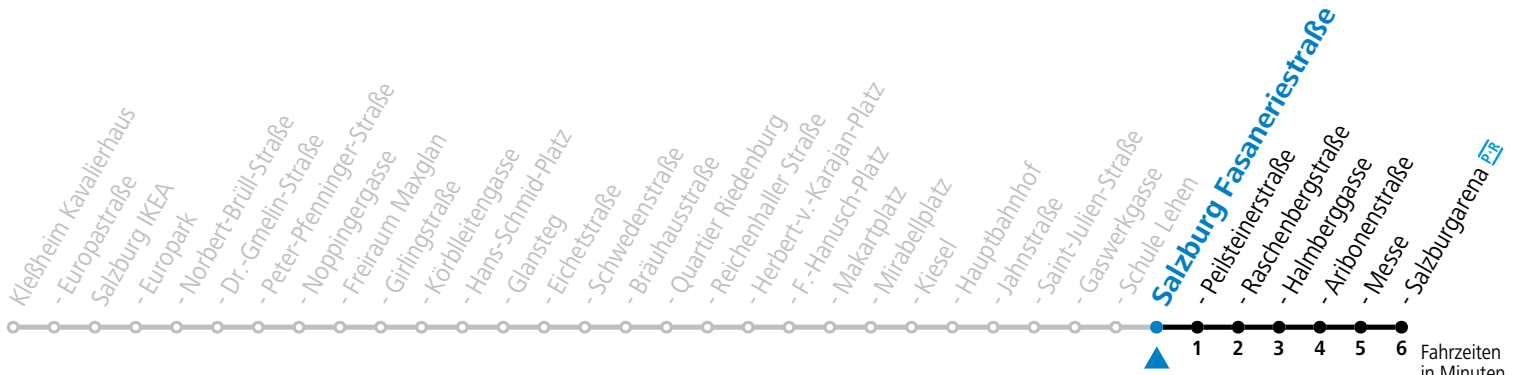

gültig von 10.12.2023 bis 14.12.2024.

Montag bis Freitag, Schultag		Montag bis Freitag, schulfrei		Samstag		Sonn- und Feiertag	
5	18 35 48	5	18 35 48	5	28 49		
6	03 18 33 48 56	6	03 18 33 48	6	09 29 49	6	01 31
7	03 18 33 48	7	03 18 33 48	7	09 29 49	7	01 31
8	03 18 33 48	8	03 09 18 33 48	8	09 18 29 49 59	8	01 31 46
9	03 18 33 48	9	03 18 33 48	9	09 33 48	9	01 16 31
10	03 18 33 48	10	03 18 33 48	10	03 18 33 48	10	01 29 49
11	03 18 33 48	11	03 18 33 48	11	03 18 33 48	11	09 29 49
12	03 18 33 48	12	03 18 33 48	12	03 18 33 48	12	09 29 49
13	03 18 33 48	13	03 18 33 48	13	03 18 33 48	13	09 29 49
14	03 18 33 48	14	03 18 33 48	14	03 18 33 48	14	09 29 49
15	03 18 33 48	15	03 18 33 48	15	03 18 33 48	15	09 29 49
16	03 18 33 48	16	03 18 33 48	16	03 18 33 48	16	09 29 49
17	03 18 33 48	17	03 18 33 48	17	03 18 33 48	17	09 29 49
18	03 18 33 48	18	03 18 33 48	18	03 18 33 48	18	09 29 49
19	03 18 33 48	19	03 18 33 48	19	09 29 49	19	09 29 49
20	03 18 29 49	20	03 18 29 49	20	09 29 49	20	09 29 49
21	09 29 49	21	09 29 49	21	09 29 49	21	09 29 49
22	09 29 49	22	09 29 49	22	09 29 49	22	09 29 49
23	09	23	09	23	09	23	09

* NACHTSTERN: Freitag, sowie vor Sonn-/Feiertag ab ca. 22:00 Uhr - Verkehr nach Samstag-Fahrplan Am 24.12. und 31.12. bitte Sonderfahrpläne beachten!

Ferien im Bundesland Salzburg: 23.12.2023 bis 07.01.2024, 12. bis 18.02., 23.03. bis 01.04., 06.07. bis 08.09., 24.09. und 26.10. bis 02.11.2024 (Vorbehaltlich Änderungen durch die Schulbehörde)

Aufgabenträgerschaft: Stadt Salzburg, Betreiber: Salzburg Linien Verkehrsbetriebe GmbH, Bayerhamerstraße 16, 5020 Salzburg, Tel.: +43 (0)800 220050