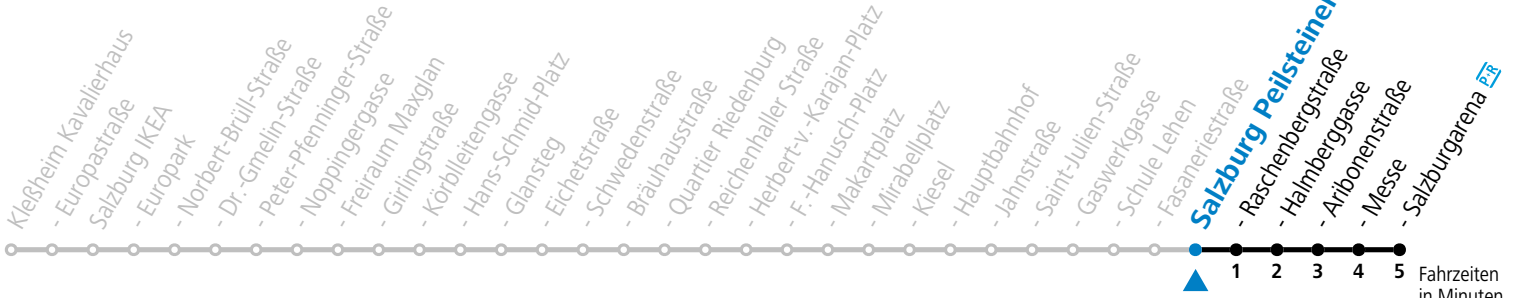

gültig von 10.12.2023 bis 14.12.2024.

Fahrzeiten in Minuten
Alle Angaben ohne Gewähr.

Montag bis Freitag, Schultag		Montag bis Freitag, schulfrei		Samstag		Sonn- und Feiertag	
5	19 36 49	5	19 36 49	5	29 50		
6	04 19 34 49 57	6	04 19 34 49	6	10 30 50	6	02 32
7	04 19 34 49	7	04 19 34 49	7	10 30 50	7	02 32
8	04 19 34 49	8	04 10 19 34 49	8	10 19 30 50	8	02 32 47
9	04 19 34 49	9	04 19 34 49	9	00 10 34 49	9	02 17 32
10	04 19 34 49	10	04 19 34 49	10	04 19 34 49	10	02 30 50
11	04 19 34 49	11	04 19 34 49	11	04 19 34 49	11	10 30 50
12	04 19 34 49	12	04 19 34 49	12	04 19 34 49	12	10 30 50
13	04 19 34 49	13	04 19 34 49	13	04 19 34 49	13	10 30 50
14	04 19 34 49	14	04 19 34 49	14	04 19 34 49	14	10 30 50
15	04 19 34 49	15	04 19 34 49	15	04 19 34 49	15	10 30 50
16	04 19 34 49	16	04 19 34 49	16	04 19 34 49	16	10 30 50
17	04 19 34 49	17	04 19 34 49	17	04 19 34 49	17	10 30 50
18	04 19 34 49	18	04 19 34 49	18	04 19 34 49	18	10 30 50
19	04 19 34 49	19	04 19 34 49	19	10 30 50	19	10 30 50
20	04 19 30 50	20	04 19 30 50	20	10 30 50	20	10 30 50
21	10 30 50	21	10 30 50	21	10 30 50	21	10 30 50
22	10 30 50	22	10 30 50	22	10 30 50	22	10 30 50
23	10	23	10	23	10	23	10

* NACHTSTERN: Freitag, sowie vor Sonn-/Feiertag ab ca. 22:00 Uhr - Verkehr nach Samstag-Fahrplan Am 24.12. und 31.12. bitte Sonderfahrpläne beachten!

Ferien im Bundesland Salzburg: 23.12.2023 bis 07.01.2024, 12. bis 18.02., 23.03. bis 01.04., 06.07. bis 08.09., 24.09. und 26.10. bis 02.11.2024 (Vorbehaltlich Änderungen durch die Schulbehörde)

Aufgabenträgerschaft: Stadt Salzburg, Betreiber: Salzburg Linien Verkehrsbetriebe GmbH, Bayerhamerstraße 16, 5020 Salzburg, Tel.: +43 (0)800 220050