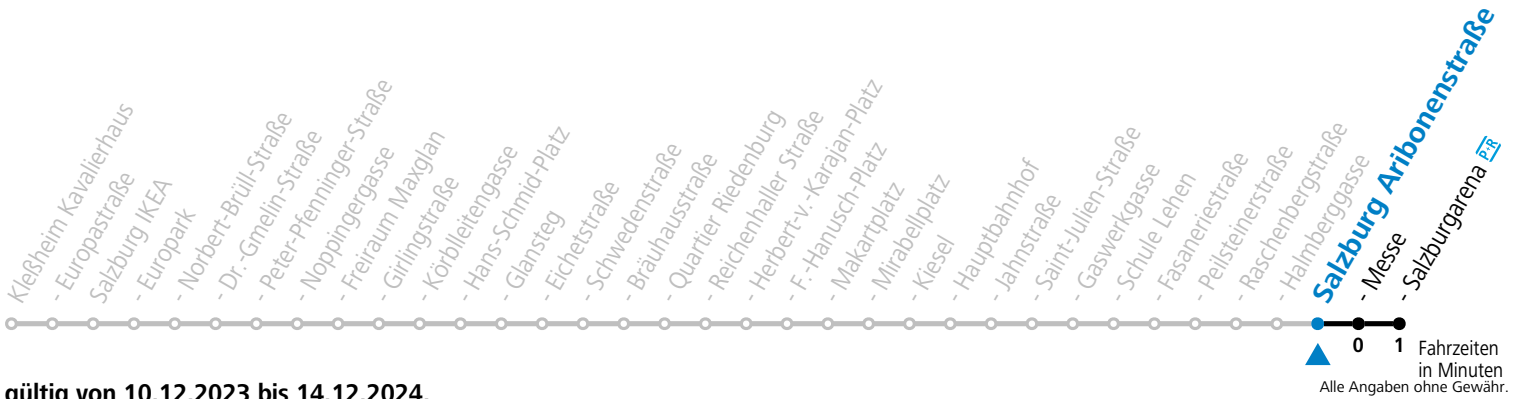

gültig von 10.12.2023 bis 14.12.2024.

Montag bis Freitag, Schultag		Montag bis Freitag, schulfrei		Samstag		Sonn- und Feiertag	
5	22 39 53	5	22 39 53	5	32 53		
6	08 23 38 53	6	08 23 38 53	6	13 33 53	6	05 35
7	01 08 23 38 53	7	08 23 38 53	7	13 33 53	7	05 35
8	08 23 38 53	8	08 14 23 38 53	8	13 23 33 53	8	05 35 50
9	08 23 38 53	9	08 23 38 53	9	03 13 38 53	9	05 20 35
10	08 23 38 53	10	08 23 38 53	10	08 23 38 53	10	05 33 53
11	08 23 38 53	11	08 23 38 53	11	08 23 38 53	11	13 33 53
12	08 23 38 53	12	08 23 38 53	12	08 23 38 53	12	13 33 53
13	08 23 38 53	13	08 23 38 53	13	08 23 38 53	13	13 33 53
14	08 23 38 53	14	08 23 38 53	14	08 23 38 53	14	13 33 53
15	08 23 38 53	15	08 23 38 53	15	08 23 38 53	15	13 33 53
16	08 23 38 53	16	08 23 38 53	16	08 23 38 53	16	13 33 53
17	08 23 38 53	17	08 23 38 53	17	08 23 38 53	17	13 33 53
18	08 23 38 53	18	08 23 38 53	18	08 23 38 53	18	13 33 53
19	08 23 38 53	19	08 23 38 53	19	13 33 53	19	13 33 53
20	08 23 33 53	20	08 23 33 53	20	13 33 53	20	13 33 53
21	13 33 53	21	13 33 53	21	13 33 53	21	13 33 53
22	13 33 53	22	13 33 53	22	13 33 53	22	13 33 53
23	13	23	13	23	13	23	13

* NACHTSTERN: Freitag, sowie vor Sonn-/Feiertag ab ca. 22:00 Uhr - Verkehr nach Samstag-Fahrplan Am 24.12. und 31.12. bitte Sonderfahrpläne beachten!

Ferien im Bundesland Salzburg: 23.12.2023 bis 07.01.2024, 12. bis 18.02., 23.03. bis 01.04., 06.07. bis 08.09., 24.09. und 26.10. bis 02.11.2024 (Vorbehaltlich Änderungen durch die Schulbehörde)

Aufgabenträgerschaft: Stadt Salzburg, Betreiber: Salzburg Linien Verkehrsbetriebe GmbH, Bayerhamerstraße 16, 5020 Salzburg, Tel.: +43 (0)800 220050