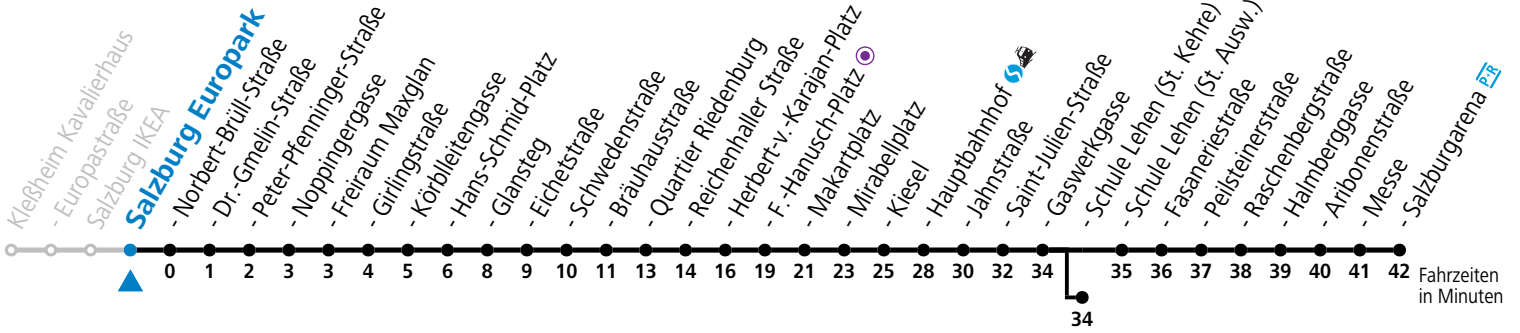

gültig von 10.12.2023 bis 14.12.2024.

Alle Angaben ohne Gewähr.

Montag bis Freitag, Schultag					Montag bis Freitag, schulfrei					Samstag			Sonn- und Feiertag							
5	11	26	41	56	5	11	26	41	56	5	55	5	57							
6	11	26	41	56	6	11	26	41	56	6	15	35	55	6	27	57				
7	11	26	41	56	7	11	26	41	56	7	15	35	55	7	27	57				
8	11	26	41	56	8	11	26	41	56	8	15	35	56	8	27	57				
9	11	26	41	56	9	11	26	41	56	9	11	26	41	56	9	27	55			
10	11	26	41	56	10	11	26	41	56	10	11	26	41	56	10	15	35	55		
11	11	26	41	56	11	11	26	41	56	11	11	26	41	56	11	15	35	55		
12	11	26	41	56	12	11	26	41	56	12	11	26	41	56	12	15	35	55		
13	11	26	41	56	13	11	26	41	56	13	11	26	41	56	13	15	35	55		
14	11	19^a	26	41	56	14	11	26	41	56	14	11	26	41	56	14	15	35	55	
15	11	26	41	49^a	56	15	11	26	41	56	15	11	26	41	56	15	15	35	55	
16	11	26	41	56	16	11	26	41	56	16	11	26	41	56	16	15	35	55		
17	11	26	41	56	17	11	26	41	56	17	11	26	41	56	17	15	35	55		
18	11	26	41	56	18	11	26	41	56	18	11	26^b	35	55	18	15	35	55		
19	11	26	41	55	19	11	26	41	55	19	15	35	55	19	15	35	55			
20	15	35	55	20	15	35	55	20	15	35	55	20	15	35	55	20	15	35	55	
21	15	35	55	21	15	35	55	21	15	35	55	21	15	35	55	21	15	35	55	
22	15	35	57^a	22	15	35	57^a	22	15	35	57^a	22	15	35	57^a	22	15	35	57^a	
23	05^b	18^b	23	05^b	18^b	23	05^b	18^b	23	05^b	18^b	23	05^b	18^b	23	05^b	18^b	23	05^b	18^b

a = bis Salzburg Schule Lehen (St. Kehre)   b = verkehrt ab F.-Hanusch-Platz weiter bis Polizeidirektion/Betriebshof

* NACHTSTERN: Freitag, sowie vor Sonn-/Feiertag ab ca. 22:00 Uhr - Verkehr nach Samstag-Fahrplan Am 24.12. und 31.12. bitte Sonderfahrpläne beachten!

Ferien im Bundesland Salzburg: 23.12.2023 bis 07.01.2024, 12. bis 18.02., 23.03. bis 01.04., 06.07. bis 08.09., 24.09. und 26.10. bis 02.11.2024 (Vorbehaltlich Änderungen durch die Schulbehörde)

Aufgabenträgerschaft: Stadt Salzburg, Betreiber: Salzburg Linien Verkehrsbetriebe GmbH, Bayerhammerstraße 16, 5020 Salzburg, Tel.: +43 (0)800 220050