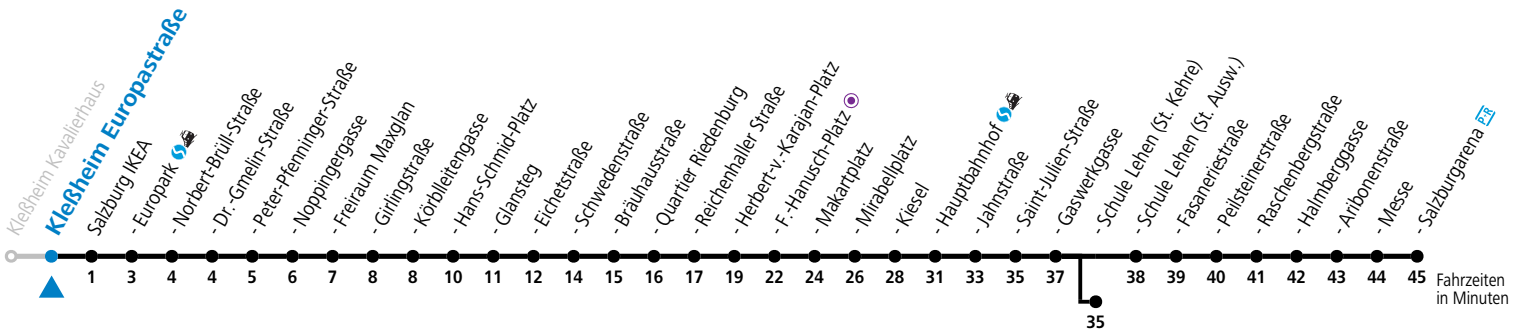

gültig von 10.12.2023 bis 14.12.2024.

Alle Angaben ohne Gewähr.

Montag bis Freitag, Schultag					Montag bis Freitag, schulfrei					Samstag		Sonn- und Feiertag		
5	07	22	37	52	5	07	22	37	52			5	54	
6	07	22	37	52	6	07	22	37	52	6	12 32 52	6	24 54	
7	07	22	37	52	7	07	22	37	52	7	12 32 52	7	24 54	
8	07	37			8	07	37			8	12 32 52	8	24 54	
9	07	37			9	07	37			9	07 37	9	24 52	
10	07	37			10	07	37			10	07 37	10	12 32 52	
11	07	37			11	07	37			11	07 37	11	12 32 52	
12	07	37			12	07	37			12	07 37	12	12 32 52	
13	07	37			13	07	37			13	07 37	13	12 32 52	
14	07	37			14	07	37			14	07 37	14	12 32 52	
15	07	37			15	07	37			15	07 37	15	12 32 52	
16	07	37			16	07	37			16	07 37	16	12 32 52	
17	07	37			17	07	37			17	07 37	17	12 32 52	
18	07	37			18	07	37			18	07 22^b 52	18	12 32 52	
19	07	37	52		19	07	37	52		19	12 32 52	19	12 32 52	
20	12	32	52		20	12	32	52		20	12 32 52	20	12 32 52	
21	12	32	52		21	12	32	52		21	12 32 52	21	12 32 52	
22	12	32	54^a		22	12	32	54^a		22	12 32 54^a	22	12 32 54^a	
23	02^b				23	02^b				23	02^b	23	02^b	

a = bis Salzburg Schule Lehen (St. Kehre)   b = verkehrt ab F.-Hanusch-Platz weiter bis Polizeidirektion/Betriebshof

* NACHTSTERN: Freitag, sowie vor Sonn-/Feiertag ab ca. 22:00 Uhr - Verkehr nach Samstag-Fahrplan Am 24.12. und 31.12. bitte Sonderfahrpläne beachten!

Ferien im Bundesland Salzburg: 23.12.2023 bis 07.01.2024, 12. bis 18.02., 23.03. bis 01.04., 06.07. bis 08.09., 24.09. und 26.10. bis 02.11.2024 (Vorbehaltlich Änderungen durch die Schulbehörde)

Aufgabenträgerschaft: Stadt Salzburg, Betreiber: Salzburg Linien Verkehrsbetriebe GmbH, Bayerhamerstraße 16, 5020 Salzburg, Tel.: +43 (0)800 220050