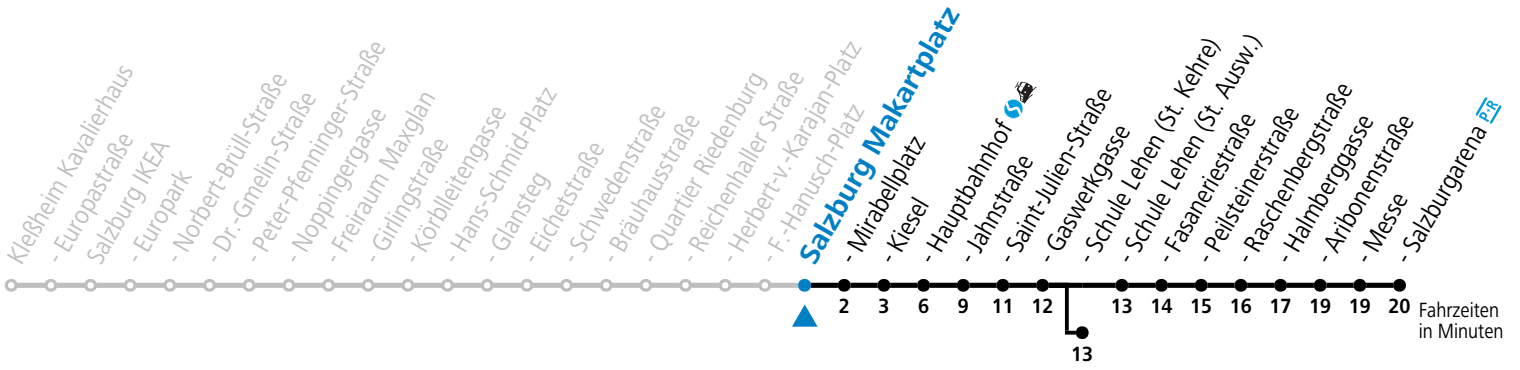

gültig von 10.12.2023 bis 14.12.2024.

Alle Angaben ohne Gewähr.

Montag bis Freitag, Schultag					Montag bis Freitag, schulfrei					Samstag				Sonn- und Feiertag					
5	06	21	33	48	5	06	21	33	48	5	15	35	55	5	47				
6	03	18	33	41	48	6	03	18	33	48	6	15	35	55	6	17	47		
7	03	18	33	48	7	03	18	33	48	54	7	15	35	55	7	17	47		
8	03	18	33	48	8	03	18	33	48	8	03	15	35	45	8	17	32	47	
9	03	18	33	48	9	03	18	33	48	9	18	33	48	9	02	17	47		
10	03	18	33	48	10	03	18	33	48	10	03	18	33	48	10	15	35	55	
11	03	18	33	48	11	03	18	33	48	11	03	18	33	48	11	15	35	55	
12	03	18	33	48	12	03	18	33	48	12	03	18	33	48	12	15	35	55	
13	03	11^a	18	33	48	13	03	18	33	48	13	03	18	33	48	13	15	35	55
14	03	18	33	41^a	48	14	03	18	33	48	14	03	18	33	48	14	15	35	55
15	03	18	33	48	15	03	18	33	48	15	03	18	33	48	15	15	35	55	
16	03	11^a	18	33	48	16	03	18	33	48	16	03	18	33	48	16	15	35	55
17	03	18	33	48	17	03	18	33	48	17	03	18	33	48	17	15	35	55	
18	03	18	33	48	18	03	18	33	48	18	03	18	33	55	18	15	35	55	
19	03	18	33	48	19	03	18	33	48	19	15	35	55	19	15	35	55		
20	03	15	35	55	20	03	15	35	55	20	15	35	55	20	15	35	55		
21	15	35	55	21	15	35	55	21	15	35	55	21	15	35	55	21	15	35	55
22	15	35	55	22	15	35	55	22	15	35	55	22	15	35	55	22	15	35	55
23	17^a	23	17^a	23	17^a	23	17^a	23	17^a	52^a	23	17^a	52^a	23	17^a				
										0	27^a								
										1	02^a								

a = bis Salzburg Schule Lehen (St. Kehre)

* NACHTSTERN: Freitag, sowie vor Sonn-/Feiertag ab ca. 22:00 Uhr - Verkehr nach Samstag-Fahrplan Am 24.12. und 31.12. bitte Sonderfahrpläne beachten!

Ferien im Bundesland Salzburg: 23.12.2023 bis 07.01.2024, 12. bis 18.02., 23.03. bis 01.04., 06.07. bis 08.09., 24.09. und 26.10. bis 02.11.2024 (Vorbehaltlich Änderungen durch die Schulbehörde)

Aufgabenträgerschaft: Stadt Salzburg, Betreiber: Salzburg Linien Verkehrsbetriebe GmbH, Bayerhamerstraße 16, 5020 Salzburg, Tel.: +43 (0)800 220050