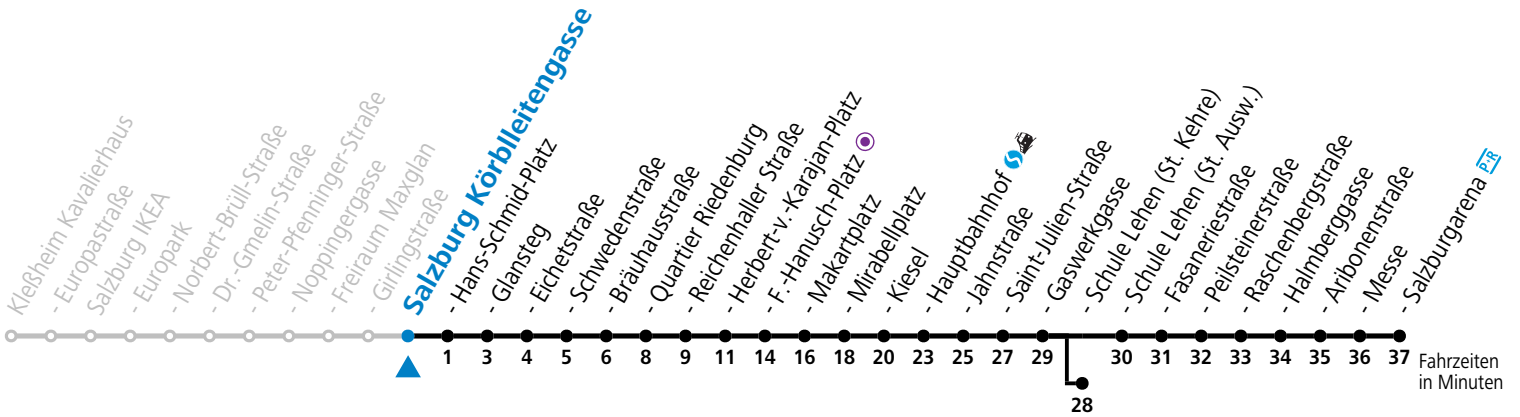

gültig von 10.12.2023 bis 14.12.2024.

Alle Angaben ohne Gewähr.

Montag bis Freitag, Schultag					Montag bis Freitag, schulfrei					Samstag					Sonn- und Feiertag				
5	16	31	46		5	16	31	46											
6	01	16	31	46	6	01	16	31	46	6	00	20	40	6	02	32			
7	01	16	31	46	7	01	16	31	46	7	00	20	40	7	02	32			
8	01	16	31	46	8	01	16	31	46	8	00	20	40	8	02	32			
9	01	16	31	46	9	01	16	31	46	9	01	16	31	46	9	02	32		
10	01	16	31	46	10	01	16	31	46	10	01	16	31	46	10	00	20	40	
11	01	16	31	46	11	01	16	31	46	11	01	16	31	46	11	00	20	40	
12	01	16	31	46	12	01	16	31	46	12	01	16	31	46	12	00	20	40	
13	01	16	31	46	13	01	16	31	46	13	01	16	31	46	13	00	20	40	
14	01	16	24^a	31	46	14	01	16	31	46	14	01	16	31	46	14	00	20	40
15	01	16	31	46	54^a	15	01	16	31	46	15	01	16	31	46	15	00	20	40
16	01	16	31	46	16	01	16	31	46	16	01	16	31	46	16	00	20	40	
17	01	16	31	46	17	01	16	31	46	17	01	16	31	46	17	00	20	40	
18	01	16	31	46	18	01	16	31	46	18	01	16	31^b	40	18	00	20	40	
19	01	16	31	46	19	01	16	31	46	19	00	20	40	19	00	20	40		
20	00	20	40		20	00	20	40		20	00	20	40	20	00	20	40		
21	00	20	40		21	00	20	40		21	00	20	40	21	00	20	40		
22	00	20	40		22	00	20	40		22	00	20	40	22	00	20	40		
23	02^a	10^b	23^b		23	02^a	10^b	23^b		23	02^a	10^b	23^b	37^a	23	02^a	10^b	23^b	
										0	12^a	47^a							
										1	22^b								

a = bis Salzburg Schule Lehen (St. Kehre)   b = verkehrt ab F.-Hanusch-Platz weiter bis Polizeidirektion/Betriebshof

* NACHTSTERN: Freitag, sowie vor Sonn-/Feiertag ab ca. 22:00 Uhr - Verkehr nach Samstag-Fahrplan Am 24.12. und 31.12. bitte Sonderfahrpläne beachten!

Ferien im Bundesland Salzburg: 23.12.2023 bis 07.01.2024, 12. bis 18.02., 23.03. bis 01.04., 06.07. bis 08.09., 24.09. und 26.10. bis 02.11.2024 (Vorbehaltlich Änderungen durch die Schulbehörde)

Aufgabenträgerschaft: Stadt Salzburg, Betreiber: Salzburg Linien Verkehrsbetriebe GmbH, Bayerhamerstraße 16, 5020 Salzburg, Tel.: +43 (0)800 220050