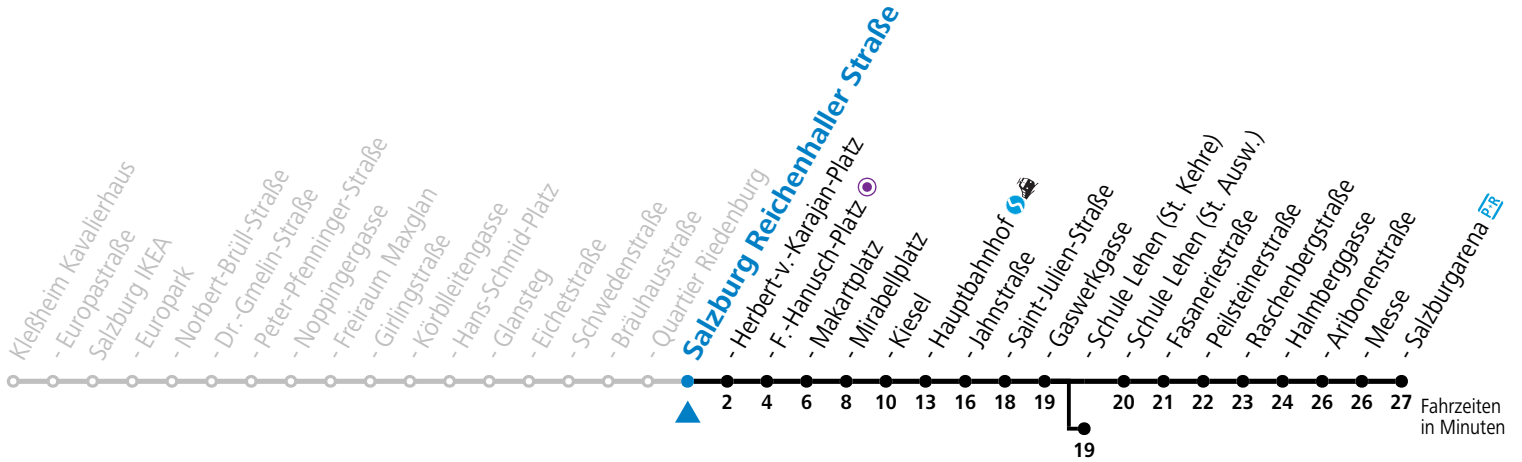

gültig von 10.12.2023 bis 14.12.2024.

Alle Angaben ohne Gewähr.

Montag bis Freitag, Schultag					Montag bis Freitag, schulfrei					Samstag					Sonn- und Feiertag				
5	26	41	56		5	26	41	56											
6	11	26	41	56	6	11	26	41	56	6	09	29	49	6	10	40			
7	11	26	41	56	7	11	26	41	56	7	09	29	49	7	10	40			
8	11	26	41	56	8	11	26	41	56	8	09	29	49	8	10	40			
9	11	26	41	56	9	11	26	41	56	9	11	26	41	9	10	40			
10	11	26	41	56	10	11	26	41	56	10	11	26	41	10	09	29	49		
11	11	26	41	56	11	11	26	41	56	11	11	26	41	11	09	29	49		
12	11	26	41	56	12	11	26	41	56	12	11	26	41	12	09	29	49		
13	11	26	41	56	13	11	26	41	56	13	11	26	41	13	09	29	49		
14	11	26	34^a	41	56	14	11	26	41	56	14	11	26	41	14	09	29	49	
15	11	26	41	56	15	11	26	41	56	15	11	26	41	15	09	29	49		
16	04^a	11	26	41	56	16	11	26	41	56	16	11	26	41	16	09	29	49	
17	11	26	41	56	17	11	26	41	56	17	11	26	41	17	09	29	49		
18	11	26	41	56	18	11	26	41	56	18	11	26	41^b	49	18	09	29	49	
19	11	26	41	56	19	11	26	41	56	19	09	29	49	19	09	29	49		
20	09	29	49		20	09	29	49		20	09	29	49	20	09	29	49		
21	09	29	49		21	09	29	49		21	09	29	49	21	09	29	49		
22	09	29	49		22	09	29	49		22	09	29	49	22	09	29	49		
23	10^a	19^b	31^b		23	10^a	19^b	31^b		23	10^a	19^b	31^b	45^a	23	10^a	19^b	32^b	
0	38^b				0	38^b				0	20^a	55^a			0	38^b			
										1	30^b								

a = bis Salzburg Schule Lehen (St. Kehre)   b = verkehrt ab F.-Hanusch-Platz weiter bis Polizeidirektion/Betriebshof

* NACHTSTERN: Freitag, sowie vor Sonn-/Feiertag ab ca. 22:00 Uhr - Verkehr nach Samstag-Fahrplan Am 24.12. und 31.12. bitte Sonderfahrpläne beachten!

Ferien im Bundesland Salzburg: 23.12.2023 bis 07.01.2024, 12. bis 18.02., 23.03. bis 01.04., 06.07. bis 08.09., 24.09. und 26.10. bis 02.11.2024 (Vorbehaltlich Änderungen durch die Schulbehörde)

Aufgabenträgerschaft: Stadt Salzburg, Betreiber: Salzburg Linien Verkehrsbetriebe GmbH, Bayerhamerstraße 16, 5020 Salzburg, Tel.: +43 (0)800 220050