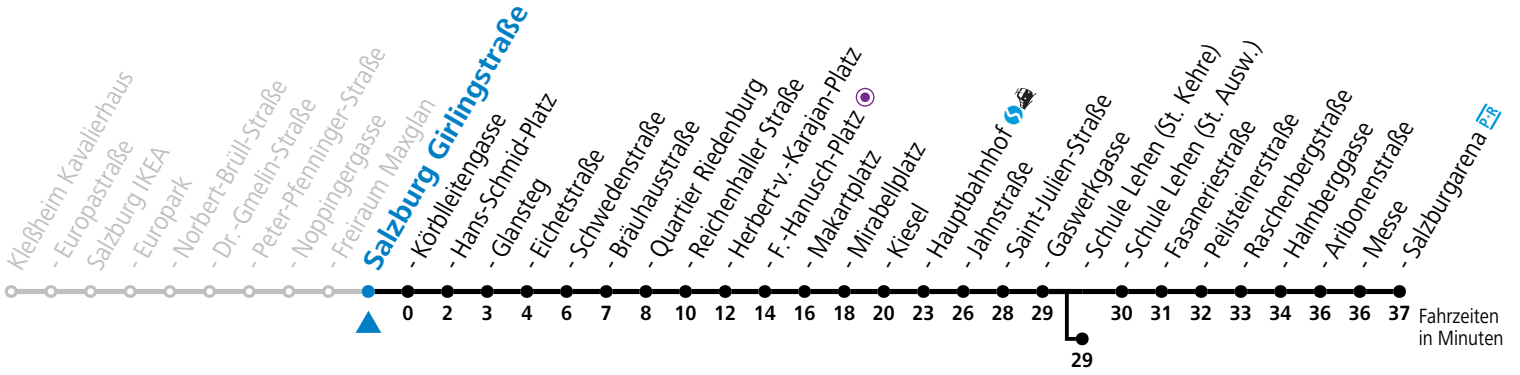

gültig von 10.12.2023 bis 14.12.2024.

Alle Angaben ohne Gewähr.

Montag bis Freitag, Schultag					Montag bis Freitag, schulfrei					Samstag					Sonn- und Feiertag				
5	16	31	46		5	16	31	46											
6	01	16	31	46	6	01	16	31	46	6	00	20	40	6	01	31			
7	01	16	31	46	7	01	16	31	46	7	00	20	40	7	01	31			
8	01	16	31	46	8	01	16	31	46	8	00	20	40	8	01	31			
9	01	16	31	46	9	01	16	31	46	9	01	16	31	46	9	01	31		
10	01	16	31	46	10	01	16	31	46	10	01	16	31	46	10	00	20	40	
11	01	16	31	46	11	01	16	31	46	11	01	16	31	46	11	00	20	40	
12	01	16	31	46	12	01	16	31	46	12	01	16	31	46	12	00	20	40	
13	01	16	31	46	13	01	16	31	46	13	01	16	31	46	13	00	20	40	
14	01	16	23^a	31	46	14	01	16	31	46	14	01	16	31	46	14	00	20	40
15	01	16	31	46	53^a	15	01	16	31	46	15	01	16	31	46	15	00	20	40
16	01	16	31	46	16	01	16	31	46	16	01	16	31	46	16	00	20	40	
17	01	16	31	46	17	01	16	31	46	17	01	16	31	46	17	00	20	40	
18	01	16	31	46	18	01	16	31	46	18	01	16	31^b	40	18	00	20	40	
19	01	16	31	46	19	01	16	31	46	19	00	20	40	19	00	20	40		
20	00	20	40		20	00	20	40		20	00	20	40	20	00	20	40		
21	00	20	40		21	00	20	40		21	00	20	40	21	00	20	40		
22	00	20	40		22	00	20	40		22	00	20	40	22	00	20	40		
23	01^a	10^b	22^b		23	01^a	10^b	22^b		23	01^a	10^b	22^b	36^a	23	01^a	10^b	23^b	
										0	11^a	46^a							
										1	21^b								

a = bis Salzburg Schule Lehen (St. Kehler)   b = verkehrt ab F.-Hanusch-Platz weiter bis Polizeidirektion/Betriebshof

* NACHTSTERN: Freitag, sowie vor Sonn-/Feiertag ab ca. 22:00 Uhr - Verkehr nach Samstag-Fahrplan Am 24.12. und 31.12. bitte Sonderfahrpläne beachten!

Ferien im Bundesland Salzburg: 23.12.2023 bis 07.01.2024, 12. bis 18.02., 23.03. bis 01.04., 06.07. bis 08.09., 24.09. und 26.10. bis 02.11.2024 (Vorbehaltlich Änderungen durch die Schulbehörde)

Aufgabenträgerschaft: Stadt Salzburg, Betreiber: Salzburg Linien Verkehrsbetriebe GmbH, Bayerhamerstraße 16, 5020 Salzburg, Tel.: +43 (0)800 220050