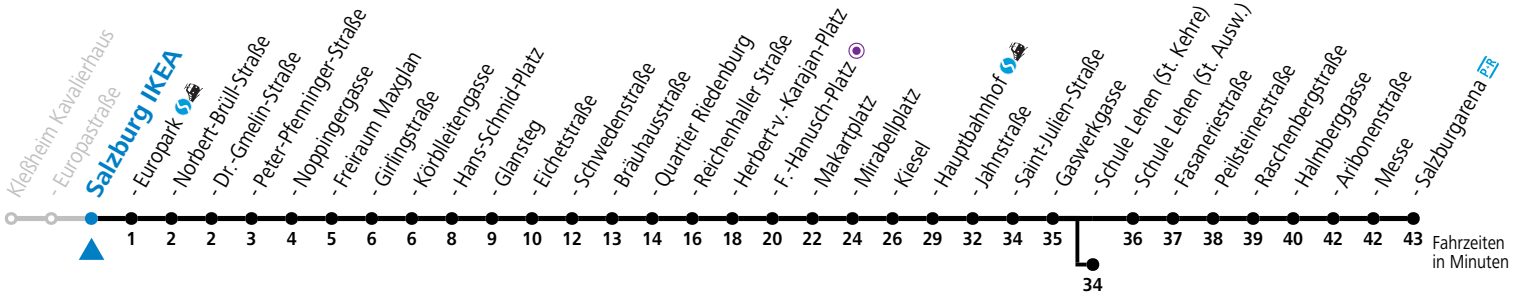

gültig von 10.12.2023 bis 14.12.2024.

Alle Angaben ohne Gewähr.

Montag bis Freitag, Schultag					Montag bis Freitag, schulfrei					Samstag			Sonn- und Feiertag			
5	09	24	39	54	5	09	24	39	54				5	55		
6	09	24	39	54	6	09	24	39	54	6	14	34	6	25	55	
7	09	24	39	54	7	09	24	39	54	7	14	34	7	25	55	
8	09	39			8	09	39			8	14	34	8	25	55	
9	09	39			9	09	39			9	09	39	9	25	54	
10	09	39			10	09	39			10	09	39	10	14	34	54
11	09	39			11	09	39			11	09	39	11	14	34	54
12	09	39			12	09	39			12	09	39	12	14	34	54
13	09	39			13	09	39			13	09	39	13	14	34	54
14	09	39			14	09	39			14	09	39	14	14	34	54
15	09	39			15	09	39			15	09	39	15	14	34	54
16	09	39			16	09	39			16	09	39	16	14	34	54
17	09	39			17	09	39			17	09	39	17	14	34	54
18	09	39			18	09	39			18	09	24^b	18	14	34	54
19	09	39	54		19	09	39	54		19	14	34	19	14	34	54
20	14	34	54		20	14	34	54		20	14	34	20	14	34	54
21	14	34	54		21	14	34	54		21	14	34	21	14	34	54
22	14	34	55^a		22	14	34	55^a		22	14	34	22	14	34	55^a
23	04^b				23	04^b				23	04^b		23	04^b		

a = bis Salzburg Schule Lehen (St. Kehre)   b = verkehrt ab F.-Hanusch-Platz weiter bis Polizeidirektion/Betriebshof

* NACHTSTERN: Freitag, sowie vor Sonn-/Feiertag ab ca. 22:00 Uhr - Verkehr nach Samstag-Fahrplan Am 24.12. und 31.12. bitte Sonderfahrpläne beachten!

Ferien im Bundesland Salzburg: 23.12.2023 bis 07.01.2024, 12. bis 18.02., 23.03. bis 01.04., 06.07. bis 08.09., 24.09. und 26.10. bis 02.11.2024 (Vorbehaltlich Änderungen durch die Schulbehörde)

Aufgabenträgerschaft: Stadt Salzburg, Betreiber: Salzburg Linien Verkehrsbetriebe GmbH, Bayerhamerstraße 16, 5020 Salzburg, Tel.: +43 (0)800 220050